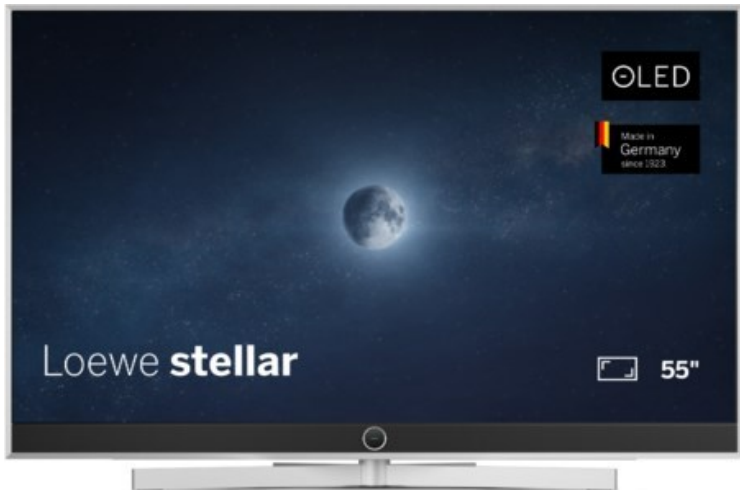

Loewe stellar. 55 dr+ | alu brushed/concrete

Artikelnummer 18565

Produkt-Highlights

- Ultra HD OLED Panel mit MLA (Micro Lens Array) & META-Technologie
- Loewe dual channel dr+ mit SSD für Multi-View und Multi-Recording
- Flexible Anschlüsse mit HDMI 2.1 und 144 Hz VRR für schnelles Konsolen-Gaming
- HDR10+ Adaptive Unterstützung
- Super-schnelles und smartes Loewe os mit App-Store und Zugriff eine großen Vielfalt an Video-on-Demand-Diensten für jeden Markt, darunter z.B. Netflix, Disney+, Samsung TV Plus, HD+, Magenta TV und vieles mehr
- 360° Craft-Design mit gebürstetem Alu, echtem Beton und cleveren Konstruktionsdetails
- Dezentres Loewe magic.light und Bodenstandfuß mit magic.motion
- Loewe stellar mini Fernbedienung mit Bluetooth und Sprachsteuerung, inklusive Alexa Skills und Bixby
- Miracast, Apple Airplay und Samsung SmartThings Unterstützung

Produkttyp

- Technologie: OLED

Energieeffizienz / Verbrauchswerte

- Energy Label Version: 2019/2013
- Energieeffizienzklasse: E
- Energieeffizienzspektrum: Spektrum [A bis G]
- Energieverbrauch (kWh/1.000h): 63 kWh/1000h
- Energieverbrauch (HDR-Wiedergabe) (kWh/1.000h): 76 kWh/1000h
- Energieeffizienzklasse (HDR-Wiedergabe): F

Bildeigenschaften

- Auflösung: Ultra HD (4K)

Ausstattung & Technik

- Bildschirmdiagonale: 139 cm

- Bildschirmdiagonale: 55"
- max. Auflösung (Horizontal): 3840
- max. Auflösung (Vertikal): 2160
- Festplattenrekorder
- WLAN Ausstattung: WLAN integriert