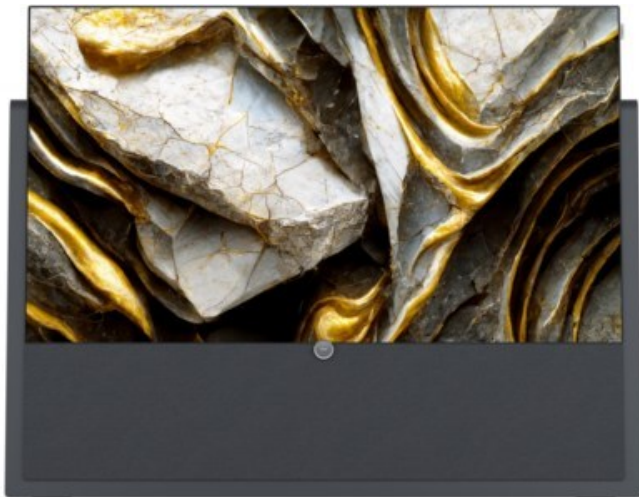

Loewe iconic v.55 | graphitgrau

Artikelnummer 17415

Produkt-Highlights

- 3.840 x 2.160 4K Ultra-HD OLED-TV
- DVB-T2 HD /-C /-S2 Tuner mit Dual-Channel-Konzept
- HDR (HLG, HDR10, Dolby Vision) & WCG (Wide Color Gamut)
- Loewe dr+ System mit 1 TB Festplatte
- 3.1-Soundbar mit 360 W Gesamtmusikleistung (Klang bar3 mr)
- Mimi Sound Personalization für beste Sprachverständlichkeit
- Loewe assist Fernbedienung und Easy TV Mode
- Inkl. Amazon Fire TV Stick 4K Max
- 4x HDMI (2.0b), 3x USB (2x USB 3.0), 2x CI+, Audio-Ausgang (3,5mm), Mini-TOSLINK, LAN, WLAN & Bluetooth integriert

Bildeigenschaften

- Auflösung: Ultra HD (4K)
- HDR Wiedergabe

Ausstattung & Technik

- Bildschirmdiagonale: 139 cm

- Bildschirmdiagonale: 55"
- max. Auflösung (Horizontal): 3840
- max. Auflösung (Vertikal): 2160
- WLAN Ausstattung: WLAN integriert