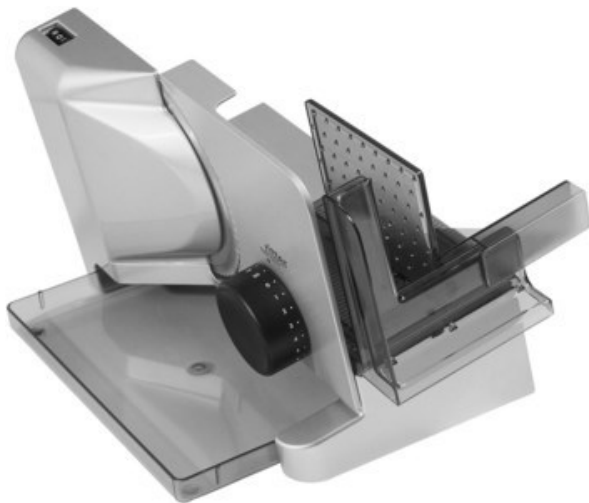

Ritter E 16 Kompakt Diagonal | silbermetallic

Artikelnummer 10658

Produkt-Highlights

- Metallausführung schräg gestellt
- Silbermetallic
- Wellenschliffmesser, 17 cm Ø
- Schnittstärkeeinstellung bis ca. 20 mm
- Sicherheits-Moment- und Dauerschalter
- Abnehmbarer Schlitten
- Schlittenweg ca. 18 cm
- Schneidgut-Auffangschale
- Kabeldepot

Ausstattung & Technik

- Leistung: 65 W
- Messer: Wellenschliffmesser
- schräge Anordnung der Schneidevorrichtung
- Auffangschale/Tablett

Bedienung

- max. Schnittstärkeeinstellung: 20 mm

- Gewicht: 3 kg
- Farbe: silber