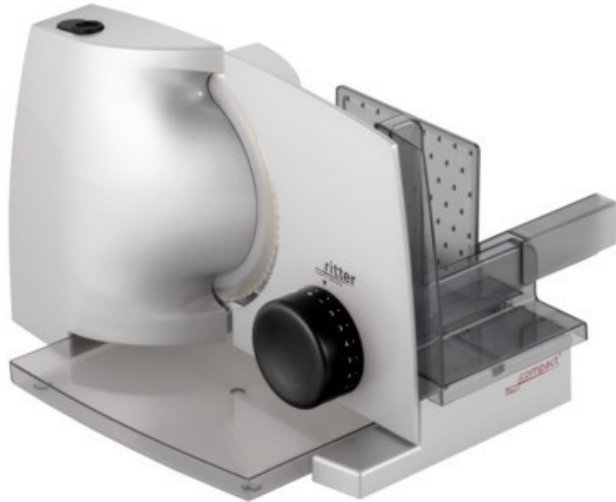

Kompetent. Sympathisch. Nah.

Unsere persönliche Empfehlung für Sie:

Ritter compact 1 | silbermetallic

Artikelnummer 17709

Produkt-Highlights

- Metallausführung
- Wellenschliffmesser mit polierter Schneide 17 cm ø
- Schnittstärkeeinstellung bis ca. 20 mm
- Sicherheits-Moment- und Dauerschalter
- Abnehmbarer Schlitten
- Schlittenweg ca. 18,0 cm
- Schneidgut-Auffangschale
- Kabeldepot
- Silbermetallic

Ausstattung & Technik

- Leistung: 65 W
- Kindersicherung
- Messer: Wellenschliffmesser
- schräge Anordnung der Schneidevorrichtung
- Auffangschale/Tablett

Bedienung

- max. Schnittstärkeeinstellung: 20 mm

Gehäuseeigenschaften

- Breite: 20,50 cm
- Höhe: 23 cm

- Tiefe: 33 cm
- Gewicht: 2,40 kg
- Farbe: silber

Händler-Kontaktdaten:

Pauly Elektrotechnik GmbH
Bernkasteler Straße 15
54497 Morbach
06533 95890
info@pauly-elektrotechnik.de
www.iq-pauly-elektrotechnik.de