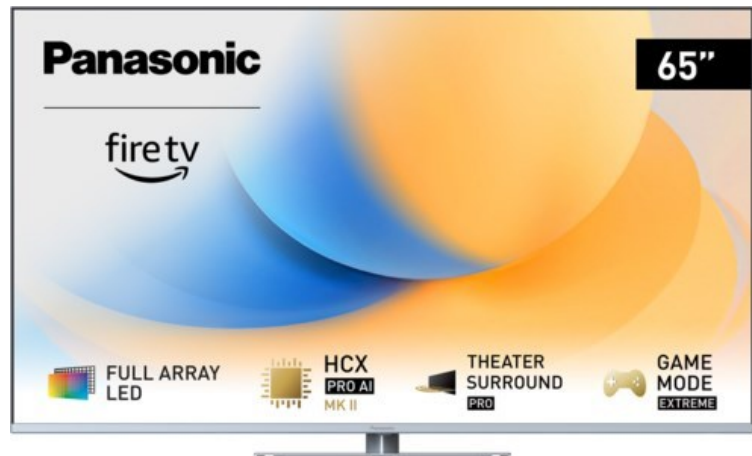

Peter Sladeck

Kompetent. Sympathisch. Nah.

Unsere persönliche Empfehlung für Sie:

Panasonic TV-65W93AE6 | silber

Artikelnummer 18610

Produkt-Highlights

- Full-Array-LED-Hintergrundbeleuchtung mit Dimmung - Hoher Kontrast und Helligkeit, tiefes Schwarz
- HCX PRO AI Processor MK II - Hervorragende Bild- und Tonqualität dank KI-Optimierung und 144 Hz
- Theater Surround Pro - Premium-Heimkino-Souderlebnis mit verschiedenen Klangmodi und Dolby Atmos®
- Game Mode Extreme - Perfektes Spielerlebnis mit Game Control Board, reduzierter Reaktionszeit, HDMI2.1 VRR/HFR/ALLM
- Multi HDR Ultimate - Unterstützt alle wichtigen HDR-Formate wie Dolby Vision IQ und HDR10+ Adaptive
- Panasonic Premium Fire TV - Intuitive Bedienbarkeit mit personalisierter Bedienung und Empfehlungen für Inhalte

Bildeigenschaften

- Auflösung: Ultra HD (4K)
- Hintergrundbeleuchtung: LED

Ausstattung & Technik

- Bildschirmdiagonale: 164 cm
- Bildschirmdiagonale: 65"
- max. Auflösung (Horizontal): 3840

- max. Auflösung (Vertikal): 2160
- Bildfrequenz: 120 Hz
- WLAN Ausstattung: WLAN integriert