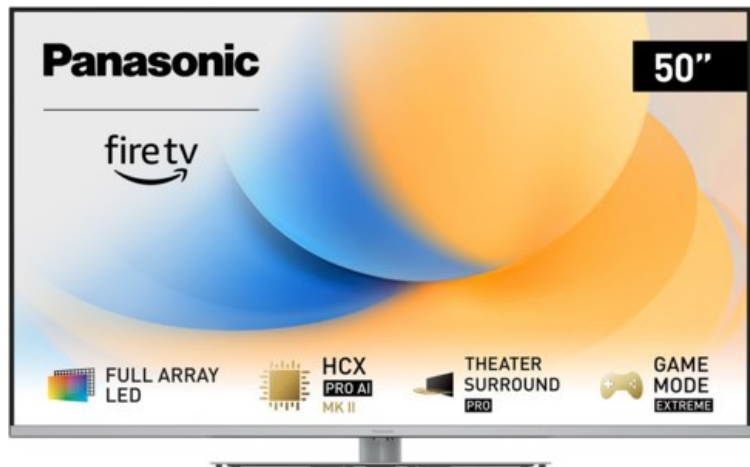

Peter Sladeck

Kompetent. Sympathisch. Nah.

Unsere persönliche Empfehlung für Sie:

Panasonic TV-50W93AE6 | silber

Artikelnummer 18612

Produkt-Highlights

- Full-Array-LED-Hintergrundbeleuchtung mit Dimmung - Hoher Kontrast und Helligkeit, tiefes Schwarz
- HCX PRO AI Processor MK II - Hervorragende Bild- und Tonqualität dank KI-Optimierung und 144 Hz
- Theater Surround Pro - Premium-Heimkino-Sounderlebnis mit verschiedenen Klangmodi und Dolby Atmos®
- Game Mode Extreme - Perfektes Spielerlebnis mit Game Control Board, reduzierter Reaktionszeit, HDMI2.1 VRR/HFR/ALLM
- Multi HDR Ultimate - Unterstützt alle wichtigen HDR-Formate wie Dolby Vision IQ und HDR10+ Adaptive
- Panasonic Premium Fire TV - Intuitive Bedienbarkeit mit personalisierter Bedienung und Empfehlungen für Inhalte

Bildeigenschaften

- Auflösung: Ultra HD (4K)
- Hintergrundbeleuchtung: LED

Ausstattung & Technik

- Bildschirmdiagonale: 126 cm
- Bildschirmdiagonale: 50"
- max. Auflösung (Horizontal): 3840

- max. Auflösung (Vertikal): 2160
- Bildfrequenz: 120 Hz
- WLAN Ausstattung: WLAN integriert