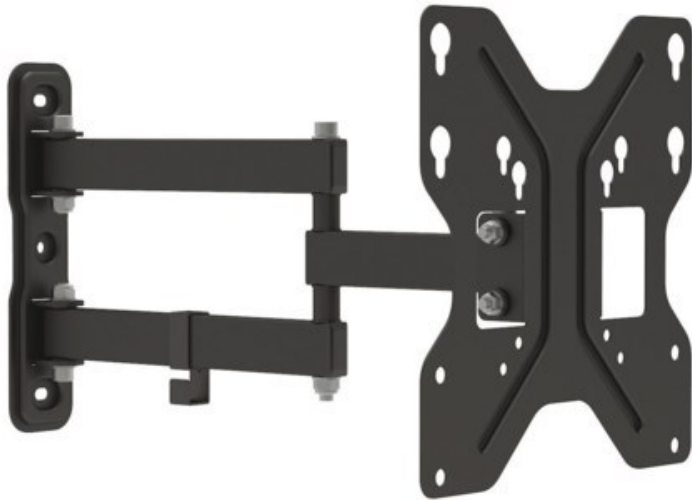

Peter Sladeck

Kompetent. Sympathisch. Nah.

Unsere persönliche Empfehlung für Sie:

e+p WHS 151 TV-Wandhalterung (23-49") | schwarz

Artikelnummer 12321

Produkt-Highlights

- TV Wandhalterung
- Drei Gelenke
- Passend für alle Bildschirme mit VESA 75/100/200 Standard
- Tragkraft: max. 30 kg
- Neigbar bis zu $\pm 15^\circ$
- Schwenkbar bis zu 180°
- Wandabstand min. 49 mm, max. 393 mm
- Integrierte Kabelführung
- Befestigungsmaterial im Lieferumfang enthalten