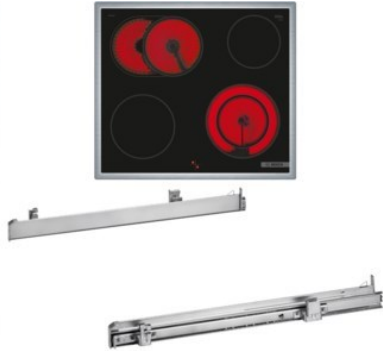

Bosch HND411GS63 | edelstahl + edelstahl

Artikelnummer 18786

A+

Produkt-Highlights

- **Rote LED-Display-Steuerung:** Einfach zu bedienen dank der Zeitfunktionen
- **3D-Heißluft:** Gleichmäßige Hitze für perfekte Ergebnisse auf bis zu drei Ebenen
- **Versenknebel:** Für eine leicht zu reinigende Front und ein elegantes Design
- **Bedienfeld am Herd:** Einfache Bedienung des Kochfeldes durch die Bedienelemente des Herdes
- **Bräterzone:** extra zuschaltbare Kochzone für großes Bratgeschirr wie Bräter und Fischtöpfe
- **Die 21 cm Kochzone:** erweiterbare Kochzone
- **Umlaufender Rahmen:** der flache, umlaufende Edelstahlrahmen ist ideal für die Einpassung in einen vorhandenen Arbeitsplattenausschnitt geeignet
- Inkl. HEZ538000 Clip-Auszug

Produkttyp

- Produkttyp: Einbaugeräte Set

Energieeffizienz / Verbrauchswerte

- Energieeffizienzklasse: A+
- Energieeffizienzspektrum: Spektrum [A+++ bis D]
- Energieverbrauch bei Heißluft/Umluft: 0,69 kWh
- Energieverbrauch konventionell: 0,94 kWh
- Innenraum-Volumen: 71 l
- Backrohrvolumen: Large
- Anzahl der Garräume: 1

- Wärmequelle: Elektro

Ausstattung & Technik

- Teleskopauszug
- Elektronik Uhr

Gehäuseeigenschaften

- versenkbare Schalter
- Breite (Kochfeld): 58,30 cm
- Höhe (Kochfeld): 4,30 cm
- Tiefe (Kochfeld): 51,30 cm

- Gewicht (Kochfeld): 7,46 kg
- Breite (Backofen): 59,60 cm
- Höhe (Backofen): 59,50 cm
- Tiefe (Backofen): 54,80 cm
- Gewicht (Backofen): 34,80 kg
- Farbe: edelstahl

Händler-Kontaktdaten:

Elektrohaus Völkl
Greißing 23
94333 Geiselhöring
09423 902070
info@elektrohaus-voelkl.de
www.tp-elektrohaus-voelkl.de