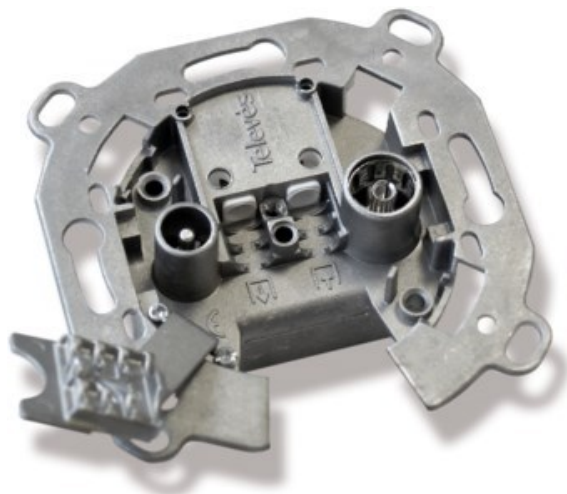

Unsere persönliche Empfehlung für Sie:

Televes UD2410ST Durchgangsdose

Artikelnummer 4572

Produkt-Highlights

- Innenleiter steckbar
- Für Innenleiter 0,65 mm bis 1,1 mm geeignet
- Sehr kleines Gehäuse
- Abgerundete Kanten an der Kabeleinführung
- Breitbandig 4-2400 MHz
- RK-tauglich
- DC-Durchlass
- UNI-Cable tauglich