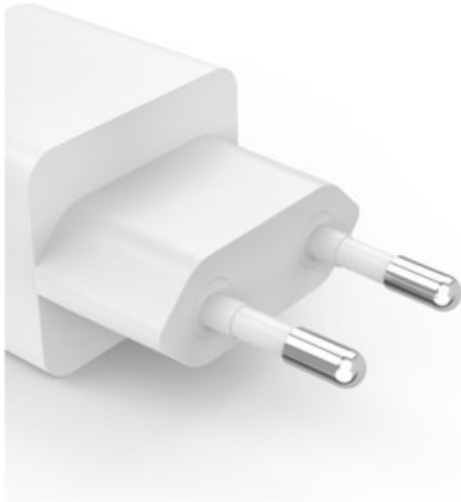

Unsere persönliche Empfehlung für Sie:

Hama Mini-Ladegerät (45W) | weiss

Artikelnummer 18864

Produkt-Highlights

- Volle Power für bis zu zwei Geräte gleichzeitig: mit dem Schnellladegerät Handy, Tablet, Laptop und Co in Höchstgeschwindigkeit über die Steckdose laden
- Ladeadapter mit der Schnellladetechnologie Power Delivery, unterstützt zusätzlich Qualcomm® Quick Charge™ 2.0/3.0
- Werfen Sie den Turbo an: Das Schnellladegerät lädt mit einer vielfach höheren Ladeleistung als ein herkömmliches 5-Watt-Ladegerät
- Ladegeschwindigkeit mit Power Delivery bis 45 Watt, unterstützt zusätzlich Qualcomm® Quick Charge™
- Perfekt für Smartphones mit hoher Ladeleistung: Geräte in High-Speed laden, in 30 Minuten auf 60 %, ideal für Geräte der neueren Generation, da diese häufig keine Ladegeräte mehr beim Kauf inklusive haben
- Leistungsstarkes GaN-Ladegerät: Höchste Effizienz mit einer geringen Wärmeentwicklung und das im kompakten und leichten Design
- Ideal zum gleichzeitigen und schnellen Laden mehrerer Geräte über USB-A oder USB-C
- Power für zwei: hochwertiges USB-Ladegerät mit je einem USB-C- und einem USB-A-Port, um bis zu zwei Geräte gleichzeitig zu laden, z.B. Smartphone und Tablet
- Angeschlossene Geräte werden automatisch erkannt und optimal geladen