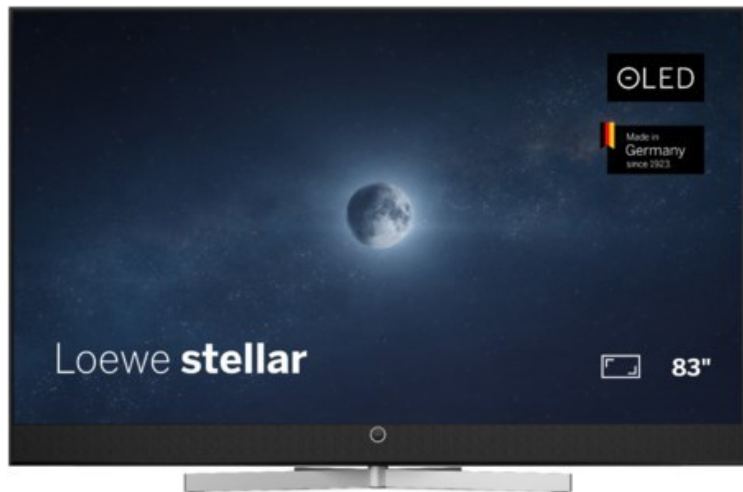

Kompetent. Sympathisch. Nah.

Unsere persönliche Empfehlung für Sie:

Loewe stellar 83 dr+ (ti) | alu black/black

Artikelnummer 19322

Produkt-Highlights

- Ultra HD Open Cell OLED Panel mit Master Black Polarizer
- Loewe dual channel dr+ mit Zweikanal-Chassis, Twin-Triple-Tuner und 1 TB SSD mit Multi-View und Multi-Recording
- Volle Unterstützung von HDMI 2.1 und Ultra HD @ 144 Hz VRR für High-Speed-Gaming
- HDR10+ Adaptive Unterstützung
- Große Auswahl an smarten Streaming-Apps und VOD-Diensten mit Tizen OS
- Leistungsstarke integrierte Soundbar mit 300 Watt und Center-In für hervorragende Klangqualität
- Integrierte ultraflache Wandhalterung, optionaler motorisierter Tisch- oder Bodenstandfuß
- Loewe stellar mini Fernbedienung mit Bluetooth und Sprachsteuerung über Bixby
- Eindrucksvolles Design mit massiven Materialien, Loewe magic.light und magic.motion

Produkttyp

- Technologie: OLED

Energieeffizienz / Verbrauchswerte

- Energy Label Version: 2019/2013
- Energieeffizienzklasse: F
- Energieeffizienzspektrum: Spektrum [A bis G]
- Energieverbrauch (kWh/1.000h): 126 kWh/1000h
- Energieverbrauch (HDR-Wiedergabe) (kWh/1.000h): 153 kWh/1000h
- Energieeffizienzklasse (HDR-Wiedergabe): G

Bildeigenschaften

- Auflösung: Ultra HD (4K)
- Bildoptimierung: HDR 10+ Adaptive

Ausstattung & Technik

- Bildschirmdiagonale: 210 cm
- Bildschirmdiagonale: 83"
- max. Auflösung (Horizontal): 3840
- max. Auflösung (Vertikal): 2160
- Festplattenrekorder
- WLAN Ausstattung: WLAN integriert