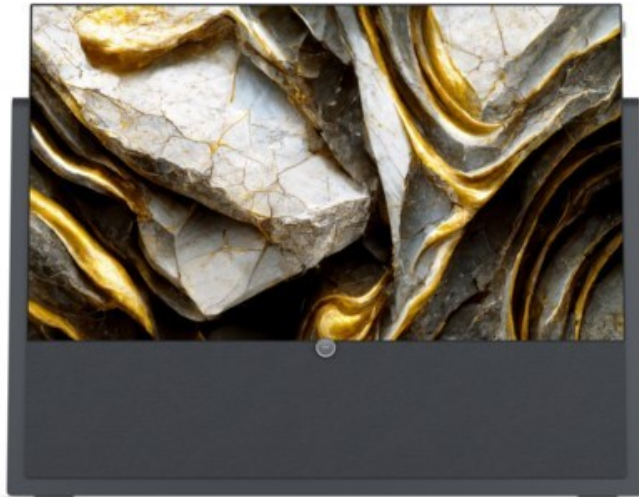

Kompetent. Sympathisch. Nah.

Unsere persönliche Empfehlung für Sie:

Loewe iconic v.55 | graphitgrau

Artikelnummer 17415

Produkt-Highlights

- 3.840 x 2.160 4K Ultra-HD OLED-TV
- DVB-T2 HD /-C /-S2 Tuner mit Dual-Channel-Konzept
- HDR (HLG, HDR10, Dolby Vision) & WCG (Wide Color Gamut)
- Loewe dr+ System mit 1 TB Festplatte
- 3.1-Soundbar mit 360 W Gesamtmusikleistung (klang bar3 mr)
- Mimi Sound Personalization für beste Sprachverständlichkeit
- Loewe assist Fernbedienung und Easy TV Mode
- Inkl. Amazon Fire TV Stick 4K Max
- 4x HDMI (2.0b), 3x USB (2x USB 3.0), 2x CI+, Audio-Ausgang (3,5mm), Mini-TOSLINK, LAN, WLAN & Bluetooth integriert