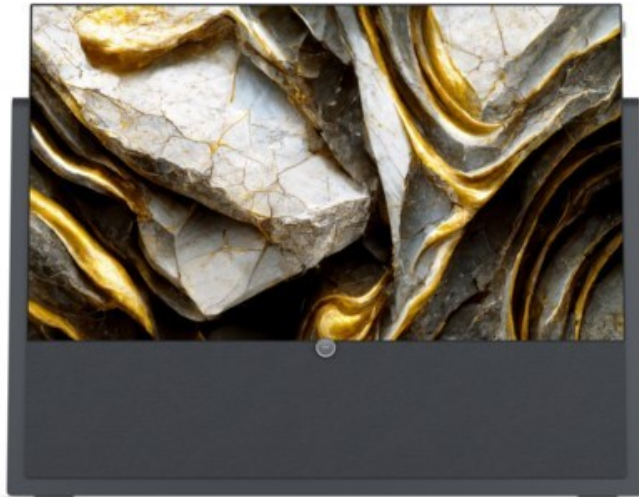

Kompetent. Sympathisch. Nah.

Unsere persönliche Empfehlung für Sie:

Loewe iconic v.65 | graphitgrau

Artikelnummer 17416

Produkt-Highlights

- 3.840 x 2.160 4K Ultra-HD OLED-TV
- DVB-T2 HD /-C /-S2 Tuner mit Dual-Channel-Konzept
- HDR (HLG, HDR10, Dolby Vision) & WCG (Wide Color Gamut)
- Loewe dr+ System mit 1 TB Festplatte
- 3.1-Soundbar mit 360 W Gesamtmusikleistung (klang bar3 mr)
- Mimi Sound Personalization für beste Sprachverständlichkeit
- Loewe assist Fernbedienung und Easy TV Mode
- Inkl. Amazon Fire TV Stick 4K Max
- 4x HDMI (2.0b), 3x USB (2x USB 3.0), 2x CI+, Audio-Ausgang (3,5mm), Mini-TOSLINK, LAN, WLAN & Bluetooth integriert

Bildeigenschaften

- Auflösung: Ultra HD (4K)
- HDR Wiedergabe

Ausstattung & Technik

- Bildschirmdiagonale: 164 cm

- Bildschirmdiagonale: 65"
- max. Auflösung (Horizontal): 3840
- max. Auflösung (Vertikal): 2160
- WLAN Ausstattung: WLAN integriert