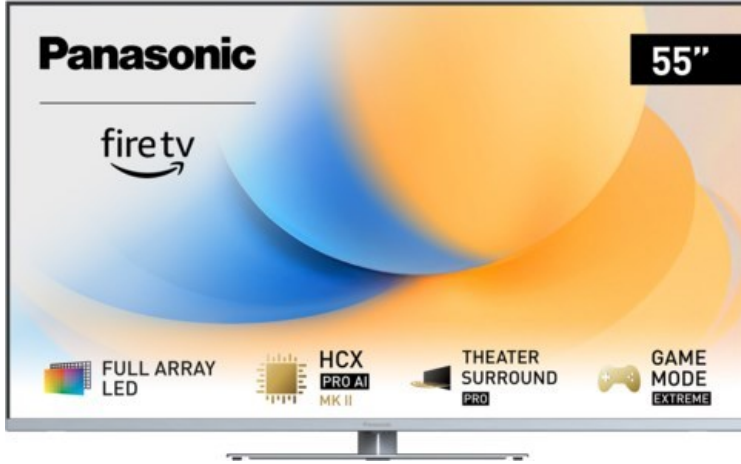

Kompetent. Sympathisch. Nah.

Unsere persönliche Empfehlung für Sie:

Panasonic TV-55W93AE6 | silber

Artikelnummer 18611

Produkt-Highlights

- Full-Array-LED-Hintergrundbeleuchtung mit Dimmung - Hoher Kontrast und Helligkeit, tiefes Schwarz
- HCX PRO AI Processor MK II - Hervorragende Bild- und Tonqualität dank KI-Optimierung und 144 Hz
- Theater Surround Pro - Premium-Heimkino-Sounderlebnis mit verschiedenen Klangmodi und Dolby Atmos®
- Game Mode Extreme - Perfektes Spielerlebnis mit Game Control Board, reduzierter Reaktionszeit, HDMI2.1 VRR/HFR/ALLM
- Multi HDR Ultimate - Unterstützt alle wichtigen HDR-Formate wie Dolby Vision IQ und HDR10+ Adaptive
- Panasonic Premium Fire TV - Intuitive Bedienbarkeit mit personalisierter Bedienung und Empfehlungen für Inhalte

Bildeigenschaften

- Auflösung: Ultra HD (4K)
- Hintergrundbeleuchtung: LED

Ausstattung & Technik

- Bildschirmdiagonale: 139 cm
- Bildschirmdiagonale: 55"
- max. Auflösung (Horizontal): 3840

- max. Auflösung (Vertikal): 2160
- Bildfrequenz: 120 Hz
- WLAN Ausstattung: WLAN integriert