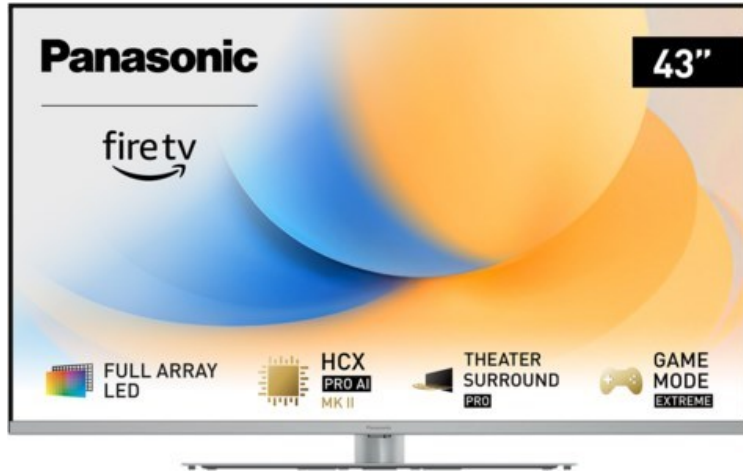

## Panasonic TV-43W93AE6 | silber

Artikelnummer 18613

### Produkt-Highlights

- Full-Array-LED-Hintergrundbeleuchtung mit Dimmung - Hoher Kontrast und Helligkeit, tiefes Schwarz
- HCX PRO AI Processor MK II - Hervorragende Bild- und Tonqualität dank KI-Optimierung und 144 Hz
- Theater Surround Pro - Premium-Heimkino-Sounderlebnis mit verschiedenen Klangmodi und Dolby Atmos®
- Game Mode Extreme - Perfektes Spielerlebnis mit Game Control Board, reduzierter Reaktionszeit, HDMI2.1 VRR/HFR/ALLM
- Multi HDR Ultimate - Unterstützt alle wichtigen HDR-Formate wie Dolby Vision IQ und HDR10+ Adaptive
- Panasonic Premium Fire TV - Intuitive Bedienbarkeit mit personalisierter Bedienung und Empfehlungen für Inhalte

### Bildeigenschaften

- Auflösung: Ultra HD (4K)
- Hintergrundbeleuchtung: LED

### Ausstattung & Technik

- Bildschirmdiagonale: 108 cm
- Bildschirmdiagonale: 43"
- max. Auflösung (Horizontal): 3840

- max. Auflösung (Vertikal): 2160
- Bildfrequenz: 120 Hz
- WLAN Ausstattung: WLAN integriert