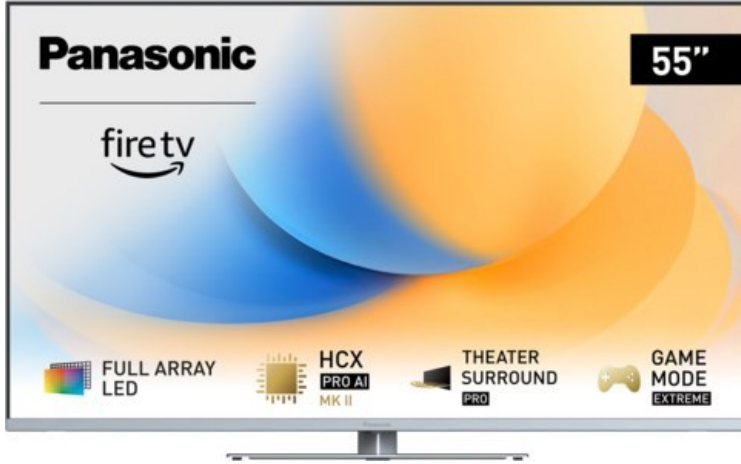

## Panasonic TV-55W93AE6 | silber

Artikelnummer 18611

### Produkt-Highlights

- Full-Array-LED-Hintergrundbeleuchtung mit Dimmung - Hoher Kontrast und Helligkeit, tiefes Schwarz
- HCX PRO AI Processor MK II - Hervorragende Bild- und Tonqualität dank KI-Optimierung und 144 Hz
- Theater Surround Pro - Premium-Heimkino-Sounderlebnis mit verschiedenen Klangmodi und Dolby Atmos®
- Game Mode Extreme - Perfektes Spielerlebnis mit Game Control Board, reduzierter Reaktionszeit, HDMI2.1 VRR/HFR/ALLM
- Multi HDR Ultimate - Unterstützt alle wichtigen HDR-Formate wie Dolby Vision IQ und HDR10+ Adaptive
- Panasonic Premium Fire TV - Intuitive Bedienbarkeit mit personalisierter Bedienung und Empfehlungen für Inhalte

### Bildeigenschaften

- Auflösung: Ultra HD (4K)
- Hintergrundbeleuchtung: LED

### Ausstattung & Technik

- Bildschirmdiagonale: 139 cm
- Bildschirmdiagonale: 55"
- max. Auflösung (Horizontal): 3840

- max. Auflösung (Vertikal): 2160
- Bildfrequenz: 120 Hz
- WLAN Ausstattung: WLAN integriert