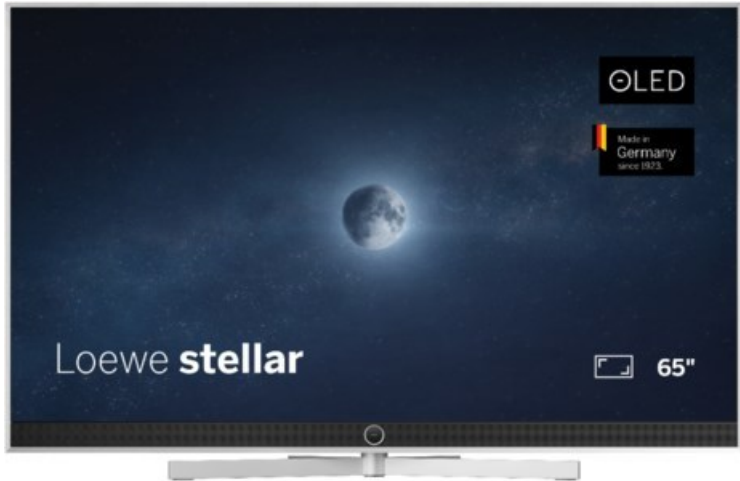

Kompetent. Sympathisch. Nah.

Unsere persönliche Empfehlung für Sie:

Loewe stellar. 65 dr+ | alu brushed/alu

Artikelnummer 18834

Produkt-Highlights

- Ultra HD OLED Panel mit MLA (Micro Lens Array) & META-Technologie
- Loewe dual channel dr+ mit SSD für Multi-View und Multi-Recording
- Flexible Anschlüsse mit HDMI 2.1 und 144 Hz VRR für schnelles Konsolen-Gaming
- HDR10+ Adaptive Unterstützung
- Super-schnelles und smartes Loewe os mit App-Store und Zugriff eine großen Vielfalt an Video-on-Demand-Diensten für jeden Markt, darunter z.B. Netflix, Disney+, Samsung TV Plus, HD+, Magenta TV und vieles mehr
- 360° Craft-Design mit gebürstetem Alu und cleveren Konstruktionsdetails
- Dezentos Loewe magic.light und Bodenstandfuß mit magic.motion
- Loewe stellar mini Fernbedienung mit Bluetooth und Sprachsteuerung, inklusive Alexa Skills und Bixby
- Miracast, Apple Airplay und Samsung SmartThings Unterstützung

Produkttyp

- Technologie: OLED

Energieeffizienz / Verbrauchswerte

- Energy Label Version: 2019/2013
- Energieeffizienzklasse: E
- Energieeffizienzspektrum: Spektrum [A bis G]
- Energieverbrauch (kWh/1.000h): 77 kWh/1000h
- Energieverbrauch (HDR-Wiedergabe) (kWh/1.000h): 92 kWh/1000h
- Energieeffizienzklasse (HDR-Wiedergabe): F

Bildeigenschaften

- Auflösung: Ultra HD (4K)

Ausstattung & Technik

- Bildschirmdiagonale: 164 cm
- Bildschirmdiagonale: 65"
- max. Auflösung (Horizontal): 3840
- max. Auflösung (Vertikal): 2160
- Festplattenrekorder
- WLAN Ausstattung: WLAN integriert