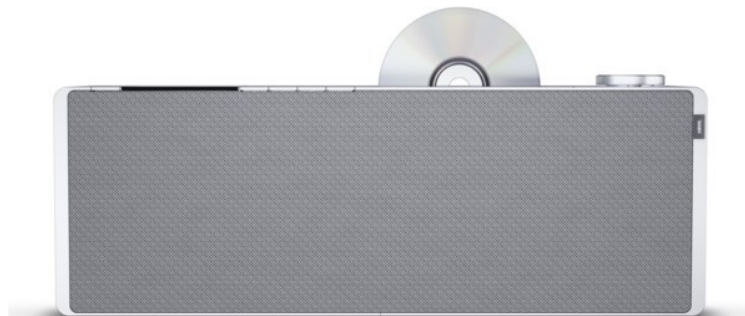

Kompetent. Sympathisch. Nah.

Unsere persönliche Empfehlung für Sie:

Loewe klang s3 | light grey

Artikelnummer 16340

Produkt-Highlights

- Kraftvoller Klang
- DAB+ Tuner
- Internet Radio
- Integrierter CD-Player
- Musik Streaming
- Bluetooth
- Großes Display
- Elegant und schlank

Produkttyp

- Produkttyp: Radio-Empfänger

Ausstattung & Technik

- Display am Gerät

Multimedia/Empfang

- Tuner-Empfang: Tuner für UKW/DAB+
- PLL-Synthesizer-Tuner

- Internetradio

Schnittstellen