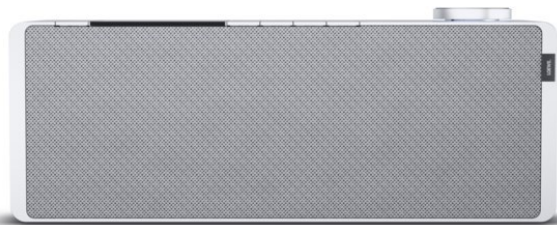

Kompetent. Sympathisch. Nah.

Unsere persönliche Empfehlung für Sie:

Loewe klang s1 | light grey

Artikelnummer 16338

Produkt-Highlights

- Kraftvoller Klang
- DAB+ Tuner
- Internet Radio
- Musik Streaming
- Bluetooth
- Großes Display
- Elegant und schlank

Schnittstellen

- WLAN-Schnittstelle
- Bluetooth Schnittstelle

Gehäuseeigenschaften

- Farbe: grau

Händler-Kontaktdaten:

Elektro-Radio Bucher
Freiburger Straße 94
79576 D-Weil am Rhein-Haltingen
07621 6737
info@elektro-radio-bucher.de
www.tp-bucher.de