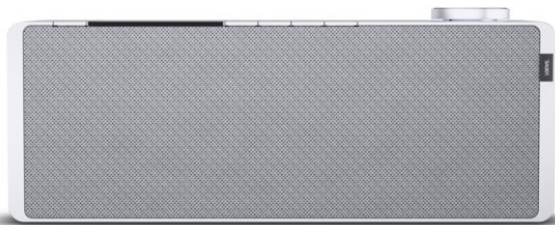

Kompetent. Sympathisch. Nah.

Unsere persönliche Empfehlung für Sie:

Loewe klang s1 | light grey

Artikelnummer 16338

Produkt-Highlights

- Kraftvoller Klang
- DAB+ Tuner
- Internet Radio
- Musik Streaming
- Bluetooth
- Großes Display
- Elegant und schlank

Schnittstellen

- WLAN-Schnittstelle
- Bluetooth Schnittstelle

Gehäuseeigenschaften

- Farbe: grau

Händler-Kontaktdaten:

Elektro-Radio Bucher
Freiburger Straße 94
79576 D-Weil am Rhein-Haltingen
07621 6737
info@elektro-radio-bucher.de
www.tp-bucher.de