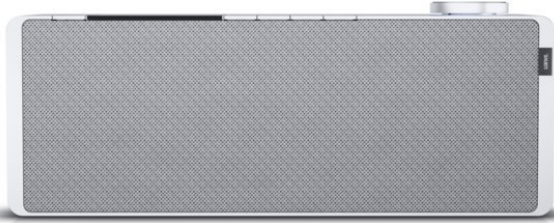

Kompetent. Sympathisch. Nah.

Unsere persönliche Empfehlung für Sie:

Loewe klang s1 | light grey

Artikelnummer 16338

Produkt-Highlights

- Kraftvoller Klang
- DAB+ Tuner
- Internet Radio
- Musik Streaming
- Bluetooth
- Großes Display
- Elegant und schlank

Schnittstellen

- WLAN-Schnittstelle
- Bluetooth Schnittstelle

Gehäuseeigenschaften

- Farbe: grau

Händler-Kontaktdaten:

Elektro-Radio Bucher
Freiburger Straße 94
79576 D-Weil am Rhein-Haltingen
07621 6737
info@elektro-radio-bucher.de
www.tp-bucher.de