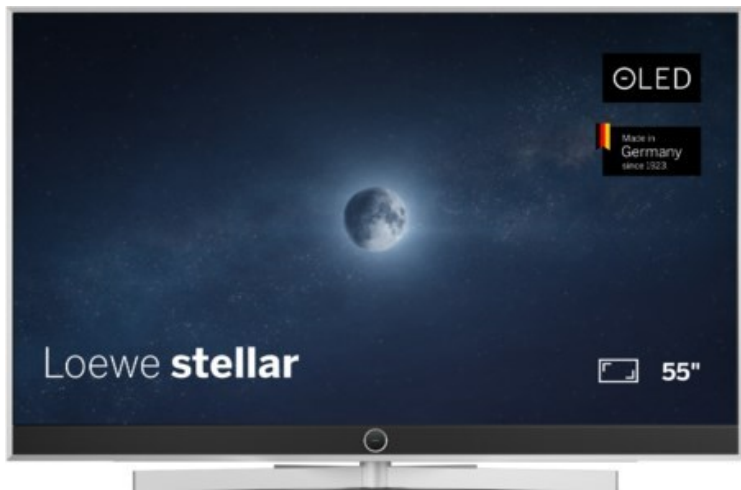

Kompetent. Sympathisch. Nah.

Unsere persönliche Empfehlung für Sie:

Loewe stellar 55 dr+ | concrete

Artikelnummer 18565

Produkt-Highlights

- Ultra HD OLED Panel mit MLA (Micro Lens Array) & META-Technologie
- Loewe dual channel dr+ mit SSD für Multi-View und Multi-Recording
- Flexible Anschlüsse mit HDMI 2.1 und 144 Hz VRR für schnelles Konsolen-Gaming
- HDR10+ Adaptive Unterstützung
- Super-schnelles und smartes Loewe os mit App-Store und Zugriff eine großen Vielfalt an Video-on-Demand-Diensten für jeden Markt, darunter z.B. Netflix, Disney+, Samsung TV Plus, HD+, Magenta TV und vieles mehr
- 360° Craft-Design mit gebürstetem Alu, echtem Beton und cleveren Konstruktionsdetails
- Dezentres Loewe magic.light und Bodenstandfuß mit magic.motion
- Loewe stellar mini Fernbedienung mit Bluetooth und Sprachsteuerung, inklusive Alexa Skills und Bixby
- Miracast, Apple Airplay und Samsung SmartThings Unterstützung

Produkttyp

- Technologie: OLED

Energieeffizienz / Verbrauchswerte

- Energy Label Version: 2019/2013
- Energieeffizienzklasse: E
- Energieeffizienzspektrum: Spektrum [A bis G]
- Energieverbrauch (kWh/1.000h): 63 kWh/1000h
- Energieverbrauch (HDR-Wiedergabe) (kWh/1.000h): 55 kWh/1000h
- Energieeffizienzklasse (HDR-Wiedergabe): E

Bildeigenschaften

- Auflösung: Ultra HD (4K)

Ausstattung & Technik

- Bildschirmdiagonale: 139 cm

- Bildschirmdiagonale: 55"
- max. Auflösung (Horizontal): 3840
- max. Auflösung (Vertikal): 2160
- Festplattenrekorder
- WLAN Ausstattung: WLAN integriert