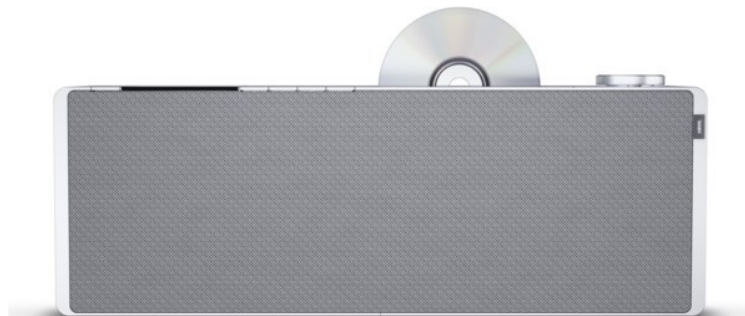

## Loewe klang s3 | light grey

Artikelnummer 16340

### Produkt-Highlights

- Kraftvoller Klang
- DAB+ Tuner
- Internet Radio
- Integrierter CD-Player
- Musik Streaming
- Bluetooth
- Großes Display
- Elegant und schlank

### Produkttyp

- Produkttyp: Radio-Empfänger

### Gehäuseeigenschaften

- Breite: 46 cm

- Höhe: 16 cm

- Tiefe: 9 cm

- Farbe: grau