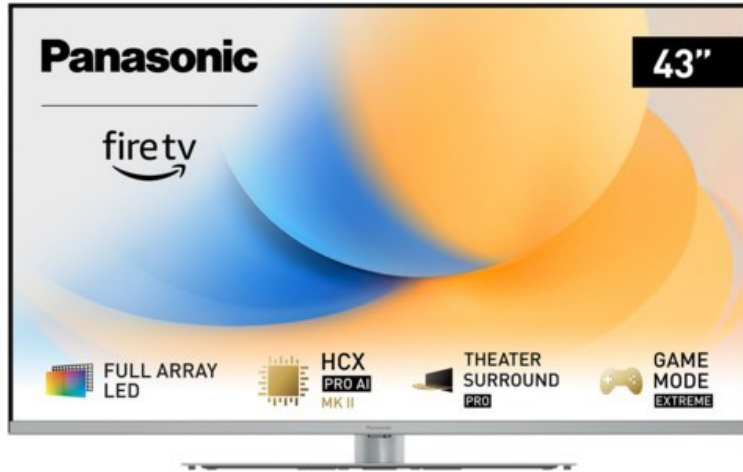

Kompetent. Sympathisch. Nah.

Unsere persönliche Empfehlung für Sie:

Panasonic TV-43W93AE6 | silber

Artikelnummer 18613

Produkt-Highlights

- Full-Array-LED-Hintergrundbeleuchtung mit Dimmung - Hoher Kontrast und Helligkeit, tiefes Schwarz
- HCX PRO AI Processor MK II - Hervorragende Bild- und Tonqualität dank KI-Optimierung und 144 Hz
- Theater Surround Pro - Premium-Heimkino-Sounderlebnis mit verschiedenen Klangmodi und Dolby Atmos®
- Game Mode Extreme - Perfektes Spielerlebnis mit Game Control Board, reduzierter Reaktionszeit, HDMI2.1 VRR/HFR/ALLM
- Multi HDR Ultimate - Unterstützt alle wichtigen HDR-Formate wie Dolby Vision IQ und HDR10+ Adaptive
- Panasonic Premium Fire TV - Intuitive Bedienbarkeit mit personalisierter Bedienung und Empfehlungen für Inhalte

Bildeigenschaften

- Auflösung: Ultra HD (4K)
- Hintergrundbeleuchtung: LED

Ausstattung & Technik

- Bildschirmdiagonale: 108 cm
- Bildschirmdiagonale: 43"
- max. Auflösung (Horizontal): 3840

- max. Auflösung (Vertikal): 2160
- Bildfrequenz: 120 Hz
- WLAN Ausstattung: WLAN integriert