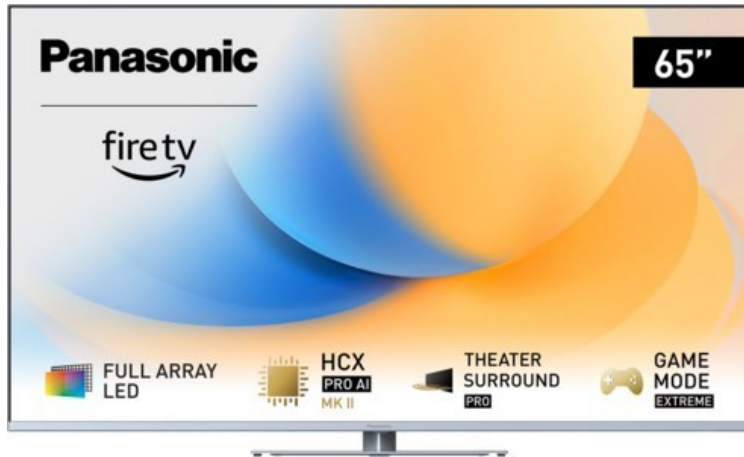

Kompetent. Sympathisch. Nah.

Unsere persönliche Empfehlung für Sie:

Panasonic TV-65W93AE6 | silber

Artikelnummer 18610

Produkt-Highlights

- Full-Array-LED-Hintergrundbeleuchtung mit Dimmung - Hoher Kontrast und Helligkeit, tiefes Schwarz
- HCX PRO AI Processor MK II - Hervorragende Bild- und Tonqualität dank KI-Optimierung und 144 Hz
- Theater Surround Pro - Premium-Heimkino-Sounderlebnis mit verschiedenen Klangmodi und Dolby Atmos®
- Game Mode Extreme - Perfektes Spielerlebnis mit Game Control Board, reduzierter Reaktionszeit, HDMI2.1 VRR/HFR/ALLM
- Multi HDR Ultimate - Unterstützt alle wichtigen HDR-Formate wie Dolby Vision IQ und HDR10+ Adaptive
- Panasonic Premium Fire TV - Intuitive Bedienbarkeit mit personalisierter Bedienung und Empfehlungen für Inhalte

Produkttyp

- Technologie: LCD

Energieeffizienz / Verbrauchswerte

- Energy Label Version: 2019/2013
- Energieeffizienzklasse: G
- Energieeffizienzspektrum: Spektrum [A bis G]
- Energieverbrauch (kWh/1.000h): 112 kWh/1000h
- Energieverbrauch (HDR-Wiedergabe) (kWh/1.000h): 232 kWh/1000h
- Energieeffizienzklasse (HDR-Wiedergabe): G

Bildeigenschaften

- Auflösung: Ultra HD (4K)
- Hintergrundbeleuchtung: LED

Ausstattung & Technik

- Bildschirmdiagonale: 164 cm
- Bildschirmdiagonale: 65"
- max. Auflösung (Horizontal): 3840

- max. Auflösung (Vertikal): 2160
- Bildfrequenz: 120 Hz
- WLAN Ausstattung: WLAN integriert