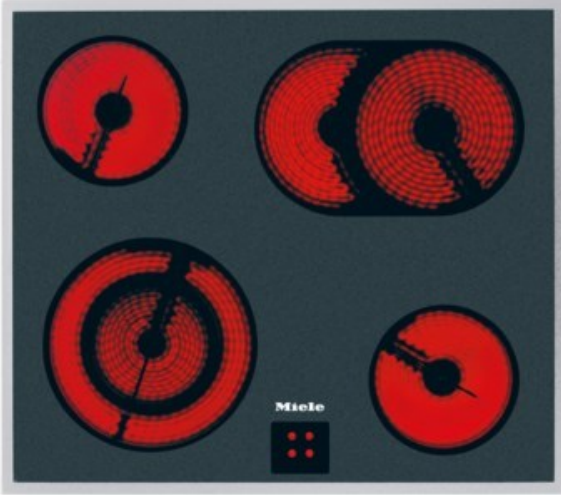

## Miele KM 6003 LPT | edelstahl

Artikelnummer 13324

### Produkt-Highlights

- Ansprechendes Design - 574 mm breit mit umlaufendem Rahmen
- Besonders flexibel - 4 Kochzonen inkl. 1 Bräter- und 1 Vario-Zone
- Sicher - Restwärmeanzeige für jede Kochzone

### Gehäuseeigenschaften

- Breite: 57,40 cm
- Tiefe: 51,40 cm

- Gewicht: 7,60 kg
- Farbe: edelstahl