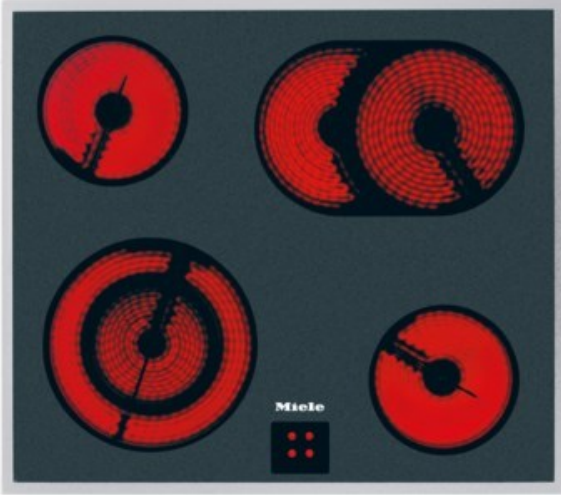

Kompetent. Sympathisch. Nah.

Unsere persönliche Empfehlung für Sie:

Miele KM 6003 LPT | edelstahl

Artikelnummer 13324

Produkt-Highlights

- Ansprechendes Design - 574 mm breit mit umlaufendem Rahmen
- Besonders flexibel - 4 Kochzonen inkl. 1 Bräter- und 1 Vario-Zone
- Sicher - Restwärmeanzeige für jede Kochzone

Produkttyp

- Produkttyp: Einbau-Glaskeramikfeld

Ausstattung & Technik

- Restwärmeanzeige:
Restwärmeanzeige für jede Kochzone

Gehäuseeigenschaften

- Breite: 57,40 cm
- Tiefe: 51,40 cm

- Gewicht: 7,60 kg
- Farbe: edelstahl