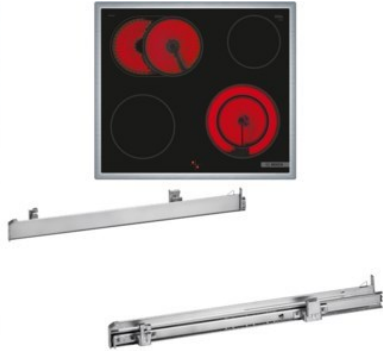

Der Fernsehbeckmann

Kompetent. Sympathisch. Nah.

Unsere persönliche Empfehlung für Sie:

Bosch HND411GS63 | edelstahl + edelstahl

Artikelnummer 18786

Produkt-Highlights

- **Rote LED-Display-Steuerung:** Einfach zu bedienen dank der Zeitfunktionen
- **3D-Heißluft:** Gleichmäßige Hitze für perfekte Ergebnisse auf bis zu drei Ebenen
- **Versenknebel:** Für eine leicht zu reinigende Front und ein elegantes Design
- **Bedienfeld am Herd:** Einfache Bedienung des Kochfeldes durch die Bedienelemente des Herdes
- **Bräterzone:** extra zuschaltbare Kochzone für großes Bratgeschirr wie Bräter und Fischtöpfe
- **Die 21 cm Kochzone:** erweiterbare Kochzone
- **Umlaufender Rahmen:** der flache, umlaufende Edelstahlrahmen ist ideal für die Einpassung in einen vorhandenen Arbeitsplattenausschnitt geeignet
- Inkl. HEZ538000 Clip-Auszug

Produkttyp

- Produkttyp: Einbaugeräte Set

Energieeffizienz / Verbrauchswerte

- Energieeffizienzklasse: A+
- Energieeffizienzspektrum: Spektrum [A+++ bis D]
- Energieverbrauch bei Heißluft/Umluft: 0,69 kWh
- Energieverbrauch konventionell: 0,94 kWh
- Innenraum-Volumen: 71 l
- Backrohrvolumen: Large
- Anzahl der Garräume: 1

- Wärmequelle: Elektro

Ausstattung & Technik

- Teleskopauszug
- Elektronik Uhr

Gehäuseeigenschaften

- versenkbare Schalter
- Breite (Kochfeld): 58,30 cm
- Höhe (Kochfeld): 4,30 cm
- Tiefe (Kochfeld): 51,30 cm

- Gewicht (Kochfeld): 7,46 kg
- Breite (Backofen): 59,60 cm
- Höhe (Backofen): 59,50 cm
- Tiefe (Backofen): 54,80 cm
- Gewicht (Backofen): 34,80 kg
- Farbe: edelstahl

Händler-Kontakt Daten:

Der Fernsehbeckmann
Husarenstraße 41
30163 Hannover
0511 667621
fernsehbeckmann@gmx.de
www.iq-fernsehbeckmann.de