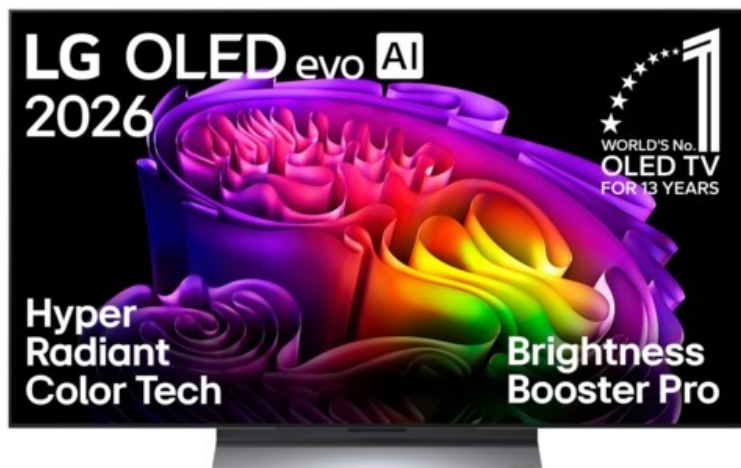

Der Fernsehbeckmann

Kompetent. Sympathisch. Nah.

Unsere persönliche Empfehlung für Sie:

LG OLED48G69LS

Artikelnummer 19559

Produkt-Highlights

- Gallery Design mit Standfuß für eine elegante, zeitlose Optik in deinem Zuhause
- Hyper Radiant Color Tech mit Brightness Booster Pro für hellste Bilder voller Brillanz
- Reflektionsarmes 4K OLED evo AI TV-Display mit perfektem Schwarz und perfekten Farben für mehr Heimkinogefühl zuhause
- α11 Gen3 4K AI-Prozessor mit Dual AI Engine und zahlreichen AI-Funktionen für bestmögliche Bild- und Tonqualität
- Filmmaker Ambient Mode, Dolby Vision und Dolby Atmos für kinogleiches Entertainment
- Flüssiges Gaming mit bis zu 4K @ 165 Hz (97" Modell: 120 Hz), Nvidia G-Sync und AMD FreeSync
- Unterstützt Dolby Atmos FlexConnect (DAFC) zur Anbindung von modularen, kabellosen Soundsystemen, wie die LG Sound Suite
- webOS 26 mit Upgrades für 4 Jahre und AI Magic Remote-Fernbedienung für komfortable Bedienung

Produkttyp

- Technologie: OLED

Energieeffizienz / Verbrauchswerte

- Energy Label Version: 2019/2013
- Energieeffizienzklasse: E
- Energieeffizienzspektrum: Spektrum [A bis G]
- Energieverbrauch (kWh/1.000h): 51 kWh/1000h
- Energieverbrauch (HDR-Wiedergabe) (kWh/1.000h): 94 kWh/1000h
- Energieeffizienzklasse (HDR-Wiedergabe): G

Bildeigenschaften

- Auflösung: Ultra HD (4K)
- Bildoptimierung: HDR, Dolby Vision

Ausstattung & Technik

- Bildschirmdiagonale: 121 cm
- Bildschirmdiagonale: 48"
- max. Auflösung (Horizontal): 3840

- max. Auflösung (Vertikal): 2160
- Bildfrequenz: 120 Hz
- WLAN Ausstattung: WLAN integriert