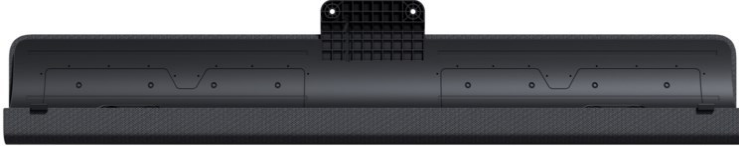

## Loewe klang bar i | basalt grey

Artikelnummer 18095

### Produkt-Highlights

- Musikleistung (W) 80
- Max. Frequenz (Hz) 20000
- Min. Frequenz (Hz) 65
- Für Loewe bild i 48, 55 und 65 Zoll