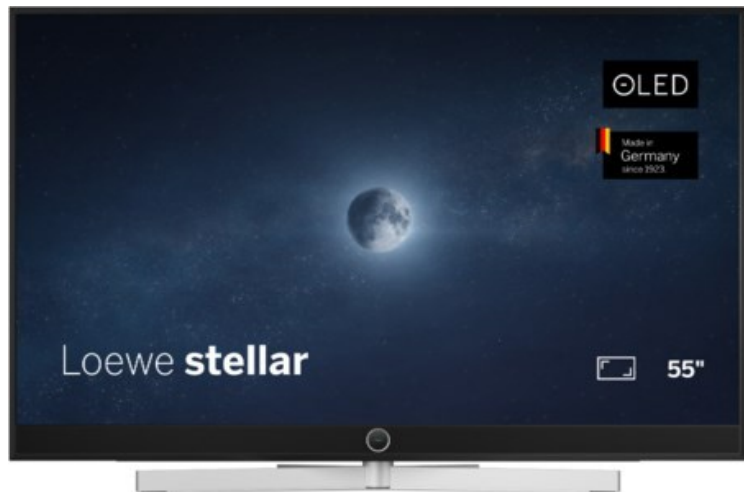

Der Fernsehbeckmann

Kompetent. Sympathisch. Nah.

Unsere persönliche Empfehlung für Sie:

Loewe stellar 55 dr+ (vi) | alu black/lava

Artikelnummer 19215

Produkt-Highlights

- Ultra HD Open Cell OLED Panel mit Master Black Polarizer
- Loewe dual channel dr+ mit Zweikanal-Chassis, Twin-Triple-Tuner und 1 TB SSD mit Multi-View und Multi-Recording
- Volle Unterstützung von HDMI 2.1 und Ultra HD @ 144 Hz VRR für High-Speed-Gaming
- Dolby Vision IQ & HDR10+ Unterstützung
- Loewe os9 auf Basis von VIDAA OS mit großer Auswahl an smarten Streaming-Apps und VOD-Diensten wie Netflix, Amazon Prime Video, Apple TV, uvm.
- Netzwerkfunktionen wie Miracast und Apple AirPlay
- Leistungsstarke integrierte Soundbar für hervorragende Klangqualität
- Loewe magic.light und magic.motion
- Hochwertiges Design mit gebürstetem Aluminiumrahmen und Aluminium-Rückwand

Produkttyp

- Technologie: OLED

Energieeffizienz / Verbrauchswerte

- Energy Label Version: 2019/2013
- Energieeffizienzklasse: F
- Energieeffizienzspektrum: Spektrum [A bis G]
- Energieverbrauch (kWh/1.000h): 68 kWh/1000h
- Energieverbrauch (HDR-Wiedergabe) (kWh/1.000h): 75 kWh/1000h
- Energieeffizienzklasse (HDR-Wiedergabe): F

Bildeigenschaften

- Auflösung: Ultra HD (4K)
- Bildoptimierung: HDR 10+, Dolby Vision IQ

Ausstattung & Technik

- Bildschirmdiagonale: 139 cm

- Bildschirmdiagonale: 55"

- max. Auflösung (Horizontal): 3840
- max. Auflösung (Vertikal): 2160
- Festplattenrekorder
- WLAN Ausstattung: WLAN integriert