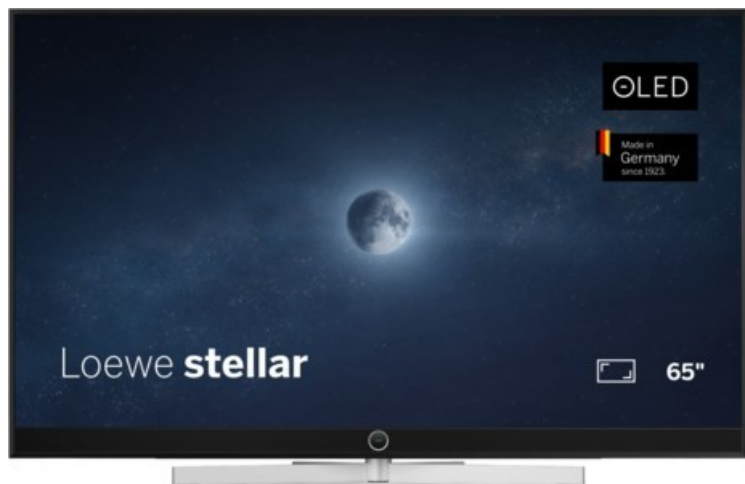

## Loewe stellar 65 dr+ (ti) | alu black/lava

Artikelnummer 18907

### Produkt-Highlights

- Ultra HD OLED Panel mit MLA (Micro Lens Array) & META-Technologie
- Loewe dual channel dr+ mit SSD für Multi-View und Multi-Recording
- Flexible Anschlüsse mit HDMI 2.1 und 144 Hz VRR für schnelles Konsolen-Gaming
- HDR10+ Adaptive Unterstützung
- Super-schnelles und smartes Loewe os mit App-Store und Zugriff eine großen Vielfalt an Video-on-Demand-Diensten für jeden Markt, darunter z.B. Netflix, Disney+, Samsung TV Plus, HD+, Magenta TV und vieles mehr
- 360° Craft-Design mit gebürstetem Alu und cleveren Konstruktionsdetails
- Dezentes Loewe magic.light und Bodenstandfuß mit magic.motion
- Loewe stellar mini Fernbedienung mit Bluetooth und Sprachsteuerung, inklusive Alexa Skills und Bixby
- Miracast, Apple Airplay und Samsung SmartThings Unterstützung

### Bildeigenschaften

- Auflösung: Ultra HD (4K)
- Bildoptimierung: HDR 10+ Adaptive, Dolby Vision

### Ausstattung & Technik

- Bildschirmdiagonale: 164 cm
- Bildschirmdiagonale: 65"
- max. Auflösung (Horizontal): 3840
- max. Auflösung (Vertikal): 2160
- Festplattenrekorder
- WLAN Ausstattung: WLAN integriert