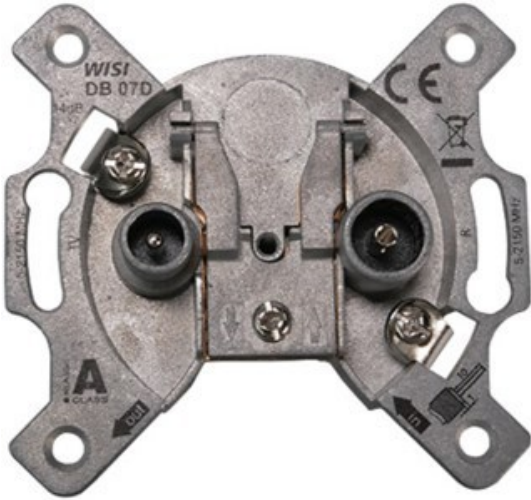

Der Fernsehbeckmann

Kompetent. Sympathisch. Nah.

Unsere persönliche Empfehlung für Sie:

Wisi DB 07D 2-Loch Durchgangsdose

Artikelnummer 18953

Produkt-Highlights

- Universal 2-Loch Durchgangsdose für bidirektionale BK-Anlagen oder SAT-Einkabellösungen
- Breitbandiger Frequenzbereich 5...2150 MHz
- Hohe Entkopplung der Teilnehmerausgänge
- Hohes Schirmungsmaß der Klasse A, nach EN 50083-2
- Kabelzuführung von Ober – oder Unterseite der Antennendose