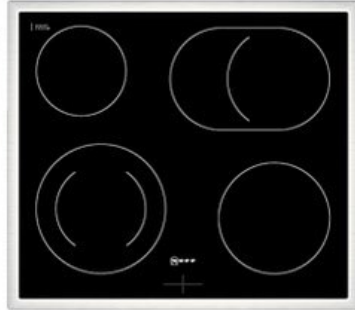

Der Fernsehbeckmann

Kompetent. Sympathisch. Nah.

Unsere persönliche Empfehlung für Sie:

Neff EDX4P0 | edelstahl

Artikelnummer 18946

A+

Produkt-Highlights

- **Pyrolyse-Selbstreinigung:** Ihr Backofen reinigt sich selbst
- **Manuelles EasyClean:** die einfache und minutenschnelle Reinigung des Backofens
- **LED-Display:** kontrastreich und gut lesbar
- **CircoTherm®:** einzigartiges Heißluftsystem, mit dem Sie auf bis zu drei Ebenen gleichzeitig backen können
- **Bräterzone:** Extra zuschaltbare Kochzone für großes Bratgeschirr wie Bräter

Produkttyp

- Produkttyp: Einbaugeräte Set
- Kombinationsart: Einbauherd + Glaskeramikfeld

Energieeffizienz / Verbrauchswerte

- Energieeffizienzklasse: A+
- Energieeffizienzspektrum: Spektrum [A+++ bis D]
- Energieverbrauch bei Heißluft/Umluft: 0,69 kWh
- Energieverbrauch konventionell: 0,94 kWh
- Innenraum-Volumen: 71 l
- Backrohrvolumen: Large

- Anzahl der Garräume: 1
- Wärmequelle: Elektro

Ausstattung & Technik

- max. Temperatur: 275 °C
- Elektronik Uhr

Gehäuseeigenschaften

- versenkbare Schalter
- Breite (Kochfeld): 58,30 cm
- Höhe (Kochfeld): 4,30 cm

- Tiefe (Kochfeld): 51,30 cm
- Gewicht (Kochfeld): 7,50 kg
- Breite (Backofen): 59,40 cm
- Höhe (Backofen): 59,50 cm
- Tiefe (Backofen): 54,80 cm
- Gewicht (Backofen): 36,20 kg
- Farbe: edelstahl

Händler-Kontaktdaten: