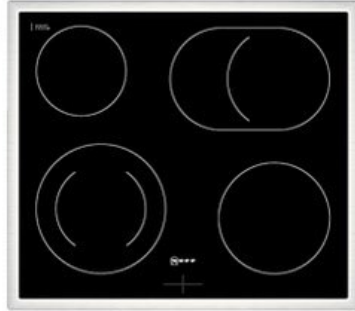

Produkt-Highlights

- **CircoTherm®**: einzigartiges Heißluftsystem, mit dem Sie auf bis zu drei Ebenen gleichzeitig backen können.
- **EasyClean®** - diese spezielle Reinigungshilfe ermöglicht die unkomplizierte, energiesparende Reinigung des Backofeninnenraums. Eine umweltschonende Option für die schnelle Reinigung zwischendurch.
- **LED-Display** – kontrastreich und gut lesbar
- 4 HighSpeed-Heizkörper
- 1 Zweikreis-Kochzone
- 1 Bräterzone
- Restwärmeanzeige je Kochzone
- Kochzonen: 1 x Ø 210 mm, 145 mm, 1 kW, 2,2 kW; 1 x Ø 145 mm, 1,2 kW; 1 x Ø 180 mm, 2 kW; 1 x Ø 265 mm, 170 mm, 2,4 kW, 1,6 kW
- Gesamtanschlußwert 7800 W

Produkttyp

- Produkttyp: Einbaugeräte Set

Energieeffizienz / Verbrauchswerte

- Energieeffizienzklasse: A
- Energieeffizienzspektrum: Spektrum [A+++ bis D]
- Energieverbrauch bei Heißluft/Umluft: 0,81 kWh
- Energieverbrauch konventionell: 0,97 kWh
- Innenraum-Volumen: 71 l
- Backrohrvolumen: Large

- Anzahl der Garräume: 1
- Wärmequelle: Elektro

Ausstattung & Technik

- Elektronik Uhr

Gehäuseeigenschaften

- versenkbare Schalter
- Breite (Kochfeld): 58,30 cm
- Höhe (Kochfeld): 4,60 cm

- Tiefe (Kochfeld): 51,30 cm
- Gewicht (Kochfeld): 7 kg
- Breite (Backofen): 59,40 cm
- Höhe (Backofen): 59,50 cm
- Tiefe (Backofen): 54,80 cm
- Gewicht (Backofen): 31,70 kg
- Farbe: schwarz

Händler-Kontaktdaten:

Der Fernsehbeckmann
Husarenstraße 41
30163 Hannover
0511 667621
fernsehbeckmann@gmx.de
www.iq-fernsehbeckmann.de

Ihr Ansprechpartner:

Horst Beckmann
fernsehbeckmann@gmx.de

Unsere Öffnungszeiten:

Montag 08:00 - 16:00
Dienstag 08:00 - 16:00
Mittwoch 08:00 - 16:00
Donnerstag 08:00 - 16:00
Freitag 08:00 - 16:00