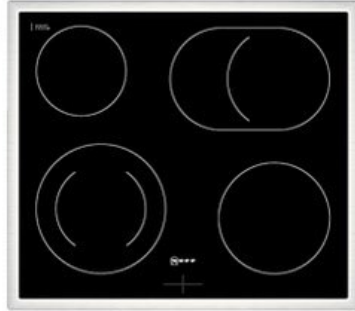

Der Fernsehbeckmann

Kompetent. Sympathisch. Nah.

Unsere persönliche Empfehlung für Sie:

Neff EDX4B | schwarz

Artikelnummer 18729

A

Produkt-Highlights

- **CircoTherm®**: einzigartiges Heißluftsystem, mit dem Sie auf bis zu drei Ebenen gleichzeitig backen können.
- **EasyClean®** - diese spezielle Reinigungshilfe ermöglicht die unkomplizierte, energiesparende Reinigung des Backofeninnenraums. Eine umweltschonende Option für die schnelle Reinigung zwischendurch.
- **LED-Display** – kontrastreich und gut lesbar
- 4 HighSpeed-Heizkörper
- 1 Zweikreis-Kochzone
- 1 Bräterzone
- Restwärmeanzeige je Kochzone
- Kochzonen: 1 x Ø 210 mm, 145 mm, 1 kW, 2,2 kW; 1 x Ø 145 mm, 1,2 kW; 1 x Ø 180 mm, 2 kW; 1 x Ø 265 mm, 170 mm, 2,4 kW, 1,6 kW
- Gesamtanschlußwert 7800 W

Produkttyp

- Produkttyp: Einbaugeräte Set

Energieeffizienz / Verbrauchswerte

- Energieeffizienzklasse: A
- Energieeffizienzspektrum: Spektrum [A+++ bis D]
- Energieverbrauch bei Heißluft/Umluft: 0,81 kWh
- Energieverbrauch konventionell: 0,97 kWh
- Innenraum-Volumen: 71 l
- Backrohrvolumen: Large

- Anzahl der Garräume: 1
- Wärmequelle: Elektro

Ausstattung & Technik

- Elektronik Uhr

Gehäuseeigenschaften

- versenkbare Schalter
- Breite (Kochfeld): 58,30 cm
- Höhe (Kochfeld): 4,60 cm

- Tiefe (Kochfeld): 51,30 cm
- Gewicht (Kochfeld): 7 kg
- Breite (Backofen): 59,40 cm
- Höhe (Backofen): 59,50 cm
- Tiefe (Backofen): 54,80 cm
- Gewicht (Backofen): 31,70 kg
- Farbe: schwarz