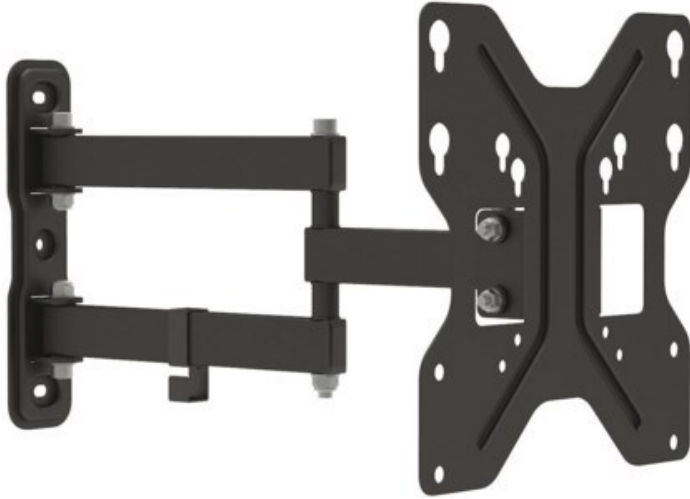

## e+p WHS 151 TV-Wandhalterung (23-49") | schwarz

Artikelnummer 12321

### Produkt-Highlights

- TV Wandhalterung
- Drei Gelenke
- Passend für alle Bildschirme mit VESA 75/100/200 Standard
- Tragkraft: max. 30 kg
- Neigbar bis zu  $\pm 15^\circ$
- Schwenkbar bis zu  $180^\circ$
- Wandabstand min. 49 mm, max. 393 mm
- Integrierte Kabelführung
- Befestigungsmaterial im Lieferumfang enthalten