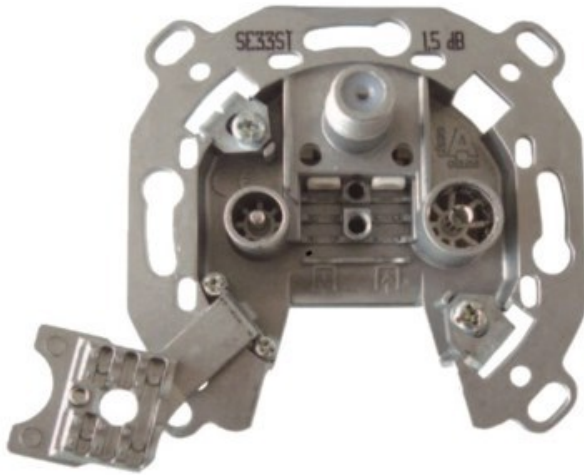

Der Fernsehbeckmann

Kompetent. Sympathisch. Nah.

Unsere persönliche Empfehlung für Sie:

Televes 3-fach Stichleitungsdose

Artikelnummer 3705

Produkt-Highlights

- Innenleiter steckbar - sehr schnelle Montage
- Für Innenleiter 0,65 mm bis 1,1 mm geeignet
- Sehr kleines Gehäuse
- Abgerundete Kanten an der Kabeleinführung
- Breitbandig 4-2400 MHz
- Rückkanaltauglich
- DC-Durchlass (IEC-Buchse/F-Anschluss)
- UNI-Cable tauglich