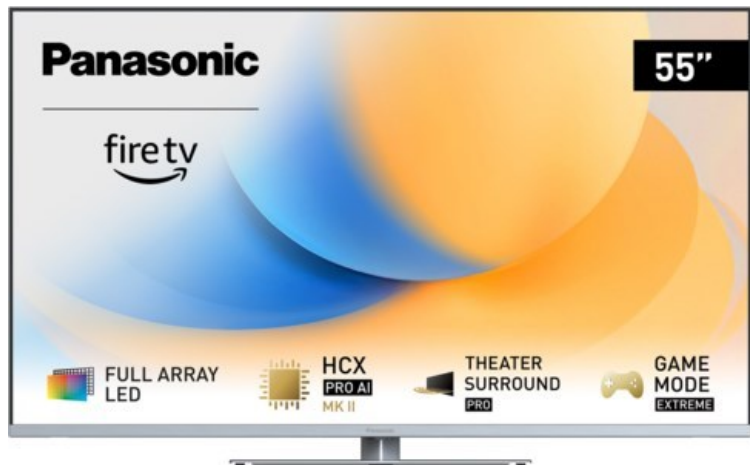

Der Fernsehbeckmann

Kompetent. Sympathisch. Nah.

Unsere persönliche Empfehlung für Sie:

Panasonic TV-55W93AE6 | silber

Artikelnummer 18611

Produkt-Highlights

- Full-Array-LED-Hintergrundbeleuchtung mit Dimmung - Hoher Kontrast und Helligkeit, tiefes Schwarz
- HCX PRO AI Processor MK II - Hervorragende Bild- und Tonqualität dank KI-Optimierung und 144 Hz
- Theater Surround Pro - Premium-Heimkino-Sounderlebnis mit verschiedenen Klangmodi und Dolby Atmos®
- Game Mode Extreme - Perfektes Spielerlebnis mit Game Control Board, reduzierter Reaktionszeit, HDMI2.1 VRR/HFR/ALLM
- Multi HDR Ultimate - Unterstützt alle wichtigen HDR-Formate wie Dolby Vision IQ und HDR10+ Adaptive
- Panasonic Premium Fire TV - Intuitive Bedienbarkeit mit personalisierter Bedienung und Empfehlungen für Inhalte

Bildeigenschaften

- Auflösung: Ultra HD (4K)
- Hintergrundbeleuchtung: LED

Ausstattung & Technik

- Bildschirmdiagonale: 139 cm
- Bildschirmdiagonale: 55"
- max. Auflösung (Horizontal): 3840

- max. Auflösung (Vertikal): 2160
- Bildfrequenz: 120 Hz
- WLAN Ausstattung: WLAN integriert