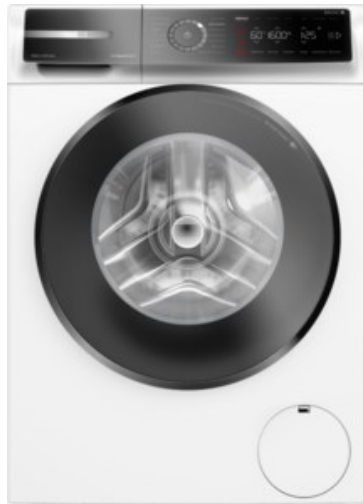

Der Fernsehbeckmann

Kompetent. Sympathisch. Nah.

Unsere persönliche Empfehlung für Sie:

Bosch WGB2560H0 | weiss

Artikelnummer 18744

Produkt-Highlights

- **Iron Assist:** reduziert Knitterfalten bis zu 50%
- **Dampf-Option:** Weniger bügeln, mehr Zeit für dich
- **Mini Load:** schnelles und effizientes Waschen von Einzelteilen
- **Home Connect:** smart vernetzte Hausgeräte erleichtern den Alltag
- **Easy Start:** wähle mithilfe der Kurzanleitung mühelos das beste Waschprogramm

Gehäuseeigenschaften

- Höhe: 84,50 cm

- Breite: 59,80 cm
- Tiefe: 59 cm
- Gewicht: 82,70 kg
- Breite mit Verpackung: 64 cm
- Höhe mit Verpackung: 88 cm
- Tiefe mit Verpackung: 68 cm
- Gewicht mit Verpackung: 83,50 kg
- Farbe: weiß