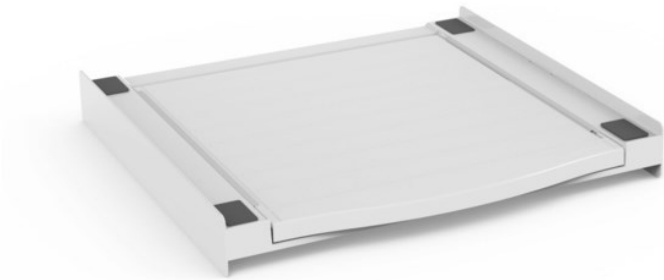

## Xavax Zwischenbausatz Smart | weiss

Artikelnummer 14912

### Produkt-Highlights

- universeller Zwischenbaurahmen zum sicheren Befestigen des Trockners auf der Waschmaschine: Die Seitenschielen verhindern das Wandern des Trockners bei Vibrationen der Waschmaschine
- inkl. Ausziehplatte (max. belastbar bis 10 kg), praktische Ablage- und Arbeitsfläche in bequemer Arbeitshöhe (z.B. für Wäsche zusammenlegen, ein- und ausräumen etc.)
- mit praktischem Griff an der Auszugsplatte zum leichteren Bedienen
- Struktur aus hochbeständigem, verstärktem Technopolymer sorgt für die Stabilität von Haushaltsgeräten
- seitlich angebrachte Rollen für leichteren Auszug der Schublade
- mit Sicherheits-Zurrurgurt zur optimalen Sicherung - ein Herunterkippen des Trockners z.B. durch Zugbelastungen an der Tür wird verhindert
- schnell und einfach zu installieren, da vormontiert
- universell passend für alle Geräte mit einer Arbeitsplatte von 60 x 60 cm
- bei Bedarf anschraubbar