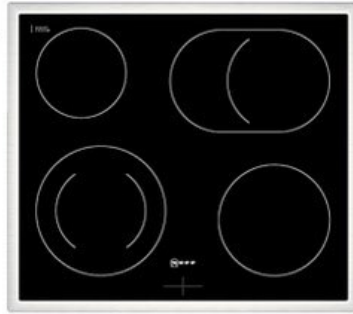

Der Fernsehbeckmann

Kompetent. Sympathisch. Nah.

Unsere persönliche Empfehlung für Sie:

Neff EDX4PB

Artikelnummer 18730

A

Produkt-Highlights

- **CircoTherm®**: einzigartiges Heißluftsystem, mit dem Sie auf bis zu drei Ebenen gleichzeitig backen können
- **Pyrolyse-Selbstreinigung** – Ihr Backofen reinigt sich selbst
- **Manuelles EasyClean** – die einfache und minutenschnelle Reinigung des Backofens
- **LED-Display** – kontrastreich und gut lesbar
- 4 HighSpeed-Heizkörper
- 1 Zweikreis-Kochzone
- 1 Bräterzone
- Restwärmeanzeige je Kochzone
- Kochzonen: 1 x Ø 210 mm, 145 mm, 1 kW, 2.2 kW; 1 x Ø 145 mm, 1.2 kW; 1 x Ø 180 mm, 2 kW; 1 x Ø 265 mm, 170 mm, 2.4 kW, 1.6 kW

Produkttyp

- Produkttyp: Einbaugeräte Set

Energieeffizienz / Verbrauchswerte

- Energieeffizienzklasse: A
- Energieeffizienzspektrum: Spektrum [A+++ bis D]
- Energieverbrauch bei Heißluft/Umluft: 0,81 kWh
- Energieverbrauch konventionell: 0,99 kWh
- Innenraum-Volumen: 71 l
- Backrohrvolumen: Large

- Anzahl der Garräume: 1
- Wärmequelle: Elektro

Ausstattung & Technik

- Elektronik Uhr

Gehäuseeigenschaften

- versenkbare Schalter
- Breite (Kochfeld): 58,30 cm
- Höhe (Kochfeld): 4,60 cm

- Tiefe (Kochfeld): 51,30 cm
- Gewicht (Kochfeld): 7 kg
- Breite (Backofen): 59,40 cm
- Höhe (Backofen): 59,50 cm
- Tiefe (Backofen): 54,80 cm
- Gewicht (Backofen): 37,90 kg
- Farbe: schwarz