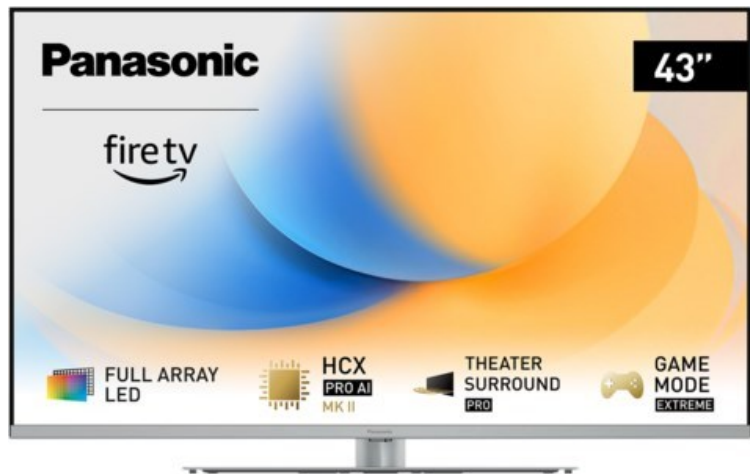

Der Fernsehbeckmann

Kompetent. Sympathisch. Nah.

Unsere persönliche Empfehlung für Sie:

Panasonic TV-43W93AE6 | silber

Artikelnummer 18613

Produkt-Highlights

- Full-Array-LED-Hintergrundbeleuchtung mit Dimmung - Hoher Kontrast und Helligkeit, tiefes Schwarz
- HCX PRO AI Processor MK II - Hervorragende Bild- und Tonqualität dank KI-Optimierung und 144 Hz
- Theater Surround Pro - Premium-Heimkino-Sounderlebnis mit verschiedenen Klangmodi und Dolby Atmos®
- Game Mode Extreme - Perfektes Spielerlebnis mit Game Control Board, reduzierter Reaktionszeit, HDMI2.1 VRR/HFR/ALLM
- Multi HDR Ultimate - Unterstützt alle wichtigen HDR-Formate wie Dolby Vision IQ und HDR10+ Adaptive
- Panasonic Premium Fire TV - Intuitive Bedienbarkeit mit personalisierter Bedienung und Empfehlungen für Inhalte

Bildeigenschaften

- Auflösung: Ultra HD (4K)
- Hintergrundbeleuchtung: LED

Ausstattung & Technik

- Bildschirmdiagonale: 108 cm
- Bildschirmdiagonale: 43"
- max. Auflösung (Horizontal): 3840

- max. Auflösung (Vertikal): 2160
- Bildfrequenz: 120 Hz
- WLAN Ausstattung: WLAN integriert