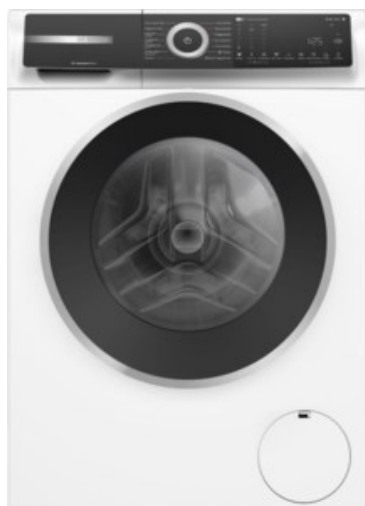

Der Fernsehbeckmann

Kompetent. Sympathisch. Nah.

Unsere persönliche Empfehlung für Sie:

Bosch WGH244MH0 | weiss

Artikelnummer 18790

Produkt-Highlights

- **20% effizienter als die beste Energieeffizienzklasse A**
- **Mini Load:** schnelles und effizientes Waschen von Einzelteilen
- **Iron Assist:** reduziert Knitterfalten bis zu 50%
- **Home Connect:** smart vernetzte Hausgeräte erleichtern den Alltag
- **Fleckenautomatik:** entfernt 16 der hartnäckigsten Flecken ohne Vorbehandlung

Produkttyp

- Bauart: Stand-Waschmaschine

Energieeffizienz / Verbrauchswerte

- Energy Label Version: 2019/2014
- Energieeffizienzklasse: A
- Energieeffizienzspektrum: Spektrum [A bis G]
- Schleudereffizienzklasse: B
- Restfeuchte nach dem Schleudervorgang: 53 %
- Programmdauer des Eco-Programms: 228 Min.
- Betriebsgeräusch Schleudern: 70 dB(A)
- Geräuschemissionsklasse: A

- gewichteter Wasserverbrauch pro Betriebszyklus (Waschen): 50 l
- gewichteter Energieverbrauch pro 100 Betriebszyklen: 40 kWh

Ausstattung & Technik

- Fassungsvermögen Wäsche: 9 kg
- U/Min. in der max. Schleuderstufe: 1400 Upm
- Trommel-Ausführung: Edelstahl-Trommel
- Display-Typ: TFT-Display
- Restzeitanzeige
- Handwasch-Programm für Wolle

Gehäuseeigenschaften

- Höhe: 84,50 cm
- Breite: 59,80 cm
- Tiefe: 59 cm
- Gewicht: 73,50 kg
- Breite mit Verpackung: 65 cm
- Höhe mit Verpackung: 88 cm
- Tiefe mit Verpackung: 68 cm
- Gewicht mit Verpackung: 74,50 kg
- Farbe: weiß