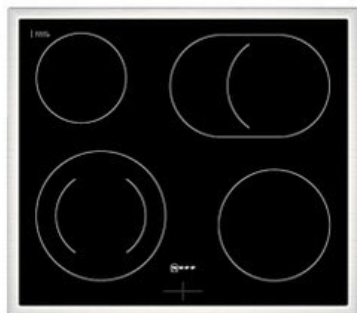

Der Fernsehbeckmann

Kompetent. Sympathisch. Nah.

Unsere persönliche Empfehlung für Sie:

Neff EDX4B | schwarz

Artikelnummer 18729

A

Produkt-Highlights

- **CircoTherm®**: einzigartiges Heißluftsystem, mit dem Sie auf bis zu drei Ebenen gleichzeitig backen können.
- **EasyClean®** - diese spezielle Reinigungshilfe ermöglicht die unkomplizierte, energiesparende Reinigung des Backofeninnenraums. Eine umweltschonende Option für die schnelle Reinigung zwischendurch.
- **LED-Display** – kontrastreich und gut lesbar
- 4 HighSpeed-Heizkörper
- 1 Zweikreis-Kochzone
- 1 Bräterzone
- Restwärmeanzeige je Kochzone
- Kochzonen: 1 x Ø 210 mm, 145 mm, 1 kW, 2,2 kW; 1 x Ø 145 mm, 1,2 kW; 1 x Ø 180 mm, 2 kW; 1 x Ø 265 mm, 170 mm, 2,4 kW, 1,6 kW
- Gesamtanschlußwert 7800 W

Produkttyp

- Produkttyp: Einbaugeräte Set

Energieeffizienz / Verbrauchswerte

- Energieeffizienzklasse: A
- Energieeffizienzspektrum: Spektrum [A+++ bis D]
- Energieverbrauch bei Heißluft/Umluft: 0,81 kWh
- Energieverbrauch konventionell: 0,97 kWh
- Innenraum-Volumen: 71 l
- Backrohrvolumen: Large

- Anzahl der Garräume: 1
- Wärmequelle: Elektro

Ausstattung & Technik

- Elektronik Uhr

Gehäuseeigenschaften

- versenkbare Schalter
- Breite (Kochfeld): 58,30 cm
- Höhe (Kochfeld): 4,60 cm

- Tiefe (Kochfeld): 51,30 cm
- Gewicht (Kochfeld): 7 kg
- Breite (Backofen): 59,40 cm
- Höhe (Backofen): 59,50 cm
- Tiefe (Backofen): 54,80 cm
- Gewicht (Backofen): 31,70 kg
- Farbe: schwarz