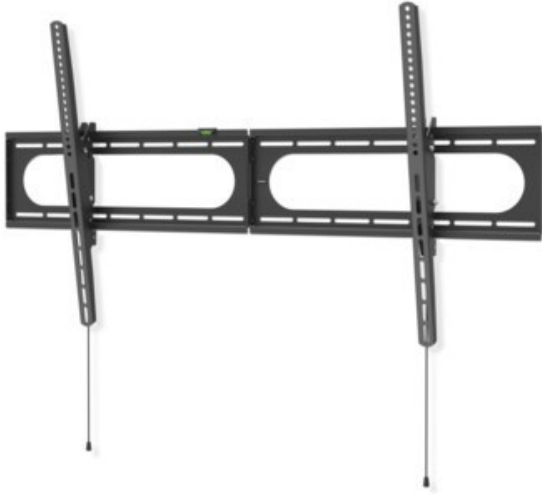

Der Fernsehbeckmann

Kompetent. Sympathisch. Nah.

Unsere persönliche Empfehlung für Sie:

Hama TV-Wandhalterung 305 cm (120") | schwarz

Artikelnummer 18646

Produkt-Highlights

- Die hält was aus: Wohnzimmer, Küche oder Schlafzimmer - mit dieser Wandhalterung erhalten Sie in jedem Raum einen idealen Blickwinkel auch auf große und schwere Flat-TVs
- Geeignet für Flachbildschirme mit einer Bildschirmdiagonale von 94 bis 305 cm (37" bis 120")
- Unterstützt alle VESA-Standards bis 1100 x 600
- Stufenlos um bis zu $-12/+5^\circ$ neigbar
- Mit kleiner Wasserwaage für einfache und schnelle Montage
- Max. Traglast: 100 kg
- Wandabstand: 2,8 cm