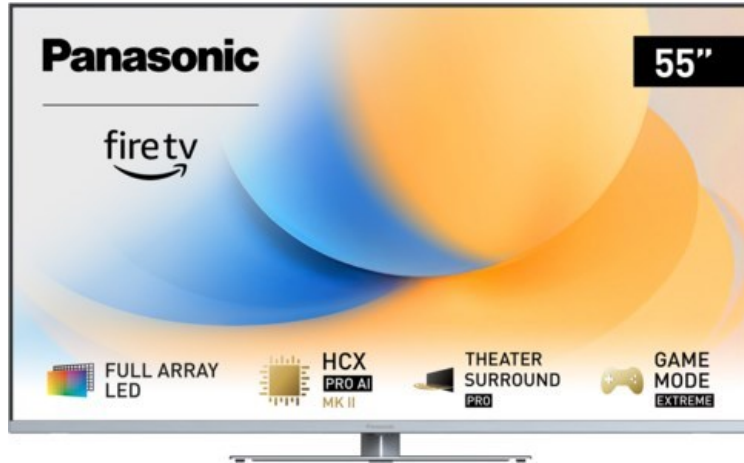

Der Fernsehbeckmann

Kompetent. Sympathisch. Nah.

Unsere persönliche Empfehlung für Sie:

Panasonic TV-55W93AE6 | silber

Artikelnummer 18611

Produkt-Highlights

- Full-Array-LED-Hintergrundbeleuchtung mit Dimmung - Hoher Kontrast und Helligkeit, tiefes Schwarz
- HCX PRO AI Processor MK II - Hervorragende Bild- und Tonqualität dank KI-Optimierung und 144 Hz
- Theater Surround Pro - Premium-Heimkino-Sounderlebnis mit verschiedenen Klangmodi und Dolby Atmos®
- Game Mode Extreme - Perfektes Spielerlebnis mit Game Control Board, reduzierter Reaktionszeit, HDMI2.1 VRR/HFR/ALLM
- Multi HDR Ultimate - Unterstützt alle wichtigen HDR-Formate wie Dolby Vision IQ und HDR10+ Adaptive
- Panasonic Premium Fire TV - Intuitive Bedienbarkeit mit personalisierter Bedienung und Empfehlungen für Inhalte

Bildeigenschaften

- Auflösung: Ultra HD (4K)
- Hintergrundbeleuchtung: LED

Ausstattung & Technik

- Bildschirmdiagonale: 139 cm
- Bildschirmdiagonale: 55"
- max. Auflösung (Horizontal): 3840

- max. Auflösung (Vertikal): 2160
- Bildfrequenz: 120 Hz
- WLAN Ausstattung: WLAN integriert