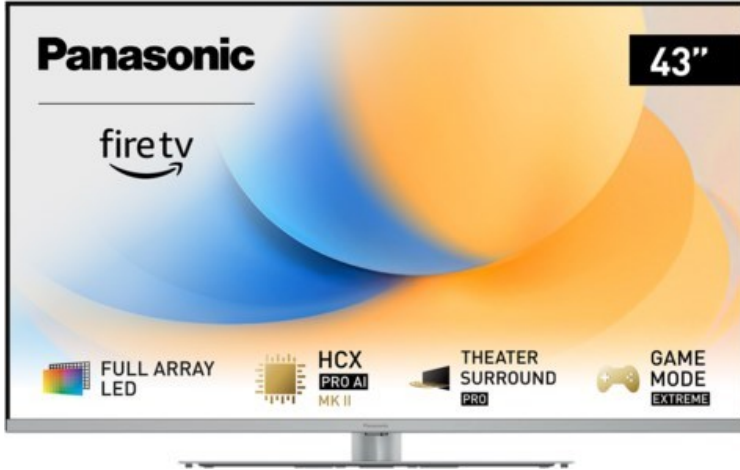

Der Fernsehbeckmann

Kompetent. Sympathisch. Nah.

Unsere persönliche Empfehlung für Sie:

Panasonic TV-43W93AE6 | silber

Artikelnummer 18613

Produkt-Highlights

- Full-Array-LED-Hintergrundbeleuchtung mit Dimmung - Hoher Kontrast und Helligkeit, tiefes Schwarz
- HCX PRO AI Processor MK II - Hervorragende Bild- und Tonqualität dank KI-Optimierung und 144 Hz
- Theater Surround Pro - Premium-Heimkino-Sounderlebnis mit verschiedenen Klangmodi und Dolby Atmos®
- Game Mode Extreme - Perfektes Spielerlebnis mit Game Control Board, reduzierter Reaktionszeit, HDMI2.1 VRR/HFR/ALLM
- Multi HDR Ultimate - Unterstützt alle wichtigen HDR-Formate wie Dolby Vision IQ und HDR10+ Adaptive
- Panasonic Premium Fire TV - Intuitive Bedienbarkeit mit personalisierter Bedienung und Empfehlungen für Inhalte

Bildeigenschaften

- Auflösung: Ultra HD (4K)
- Hintergrundbeleuchtung: LED

Ausstattung & Technik

- Bildschirmdiagonale: 108 cm
- Bildschirmdiagonale: 43"
- max. Auflösung (Horizontal): 3840

- max. Auflösung (Vertikal): 2160
- Bildfrequenz: 120 Hz
- WLAN Ausstattung: WLAN integriert