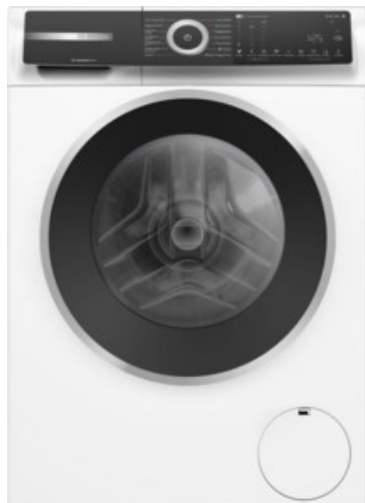

Der Fernsehbeckmann

Kompetent. Sympathisch. Nah.

Unsere persönliche Empfehlung für Sie:

Bosch WGH244MH0 | weiss

Artikelnummer 18790

Produkt-Highlights

- **20% effizienter als die beste Energieeffizienzklasse A**
- **Mini Load:** schnelles und effizientes Waschen von Einzelteilen
- **Iron Assist:** reduziert Knitterfalten bis zu 50%
- **Home Connect:** smart vernetzte Hausgeräte erleichtern den Alltag
- **Fleckenautomatik:** entfernt 16 der hartnäckigsten Flecken ohne Vorbehandlung

Produkttyp

- Bauart: Stand-Waschmaschine

Energieeffizienz / Verbrauchswerte

- Energy Label Version: 2019/2014
- Energieeffizienzklasse: A
- Energieeffizienzspektrum: Spektrum [A bis G]
- Schleudereffizienzklasse: B
- Restfeuchte nach dem Schleudervorgang: 53 %
- Programmdauer des Eco-Programms: 228 Min.
- Betriebsgeräusch Schleudern: 70 dB(A)
- Geräuschemissionsklasse: A

- gewichteter Wasserverbrauch pro Betriebszyklus (Waschen): 50 l
- gewichteter Energieverbrauch pro 100 Betriebszyklen: 40 kWh

Ausstattung & Technik

- Fassungsvermögen Wäsche: 9 kg
- U/Min. in der max. Schleuderstufe: 1400 Upm
- Trommel-Ausführung: Edelstahl-Trommel
- Display-Typ: TFT-Display
- Restzeitanzeige
- Handwasch-Programm für Wolle

Gehäuseeigenschaften

- Höhe: 84,50 cm
- Breite: 59,80 cm
- Tiefe: 59 cm
- Gewicht: 73,50 kg
- Breite mit Verpackung: 65 cm
- Höhe mit Verpackung: 88 cm
- Tiefe mit Verpackung: 68 cm
- Gewicht mit Verpackung: 74,50 kg
- Farbe: weiß