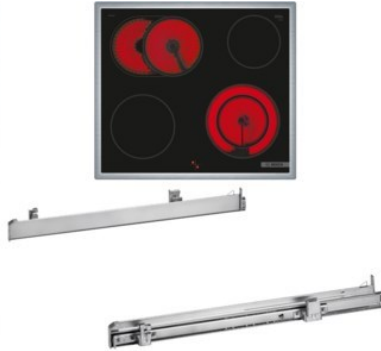

Der Fernsehbeckmann

Kompetent. Sympathisch. Nah.

Unsere persönliche Empfehlung für Sie:

Bosch HND411GS63 | edelstahl + edelstahl

Artikelnummer 18786

A+

Produkt-Highlights

- **Rote LED-Display-Steuerung:** Einfach zu bedienen dank der Zeitfunktionen
- **3D-Heißluft:** Gleichmäßige Hitze für perfekte Ergebnisse auf bis zu drei Ebenen
- **Versenknebel:** Für eine leicht zu reinigende Front und ein elegantes Design
- **Bedienfeld am Herd:** Einfache Bedienung des Kochfeldes durch die Bedienelemente des Herdes
- **Bräterzone:** extra zuschaltbare Kochzone für großes Bratgeschirr wie Bräter und Fischtöpfe
- **Die 21 cm Kochzone:** erweiterbare Kochzone
- **Umlaufender Rahmen:** der flache, umlaufende Edelstahlrahmen ist ideal für die Einpassung in einen vorhandenen Arbeitsplattenausschnitt geeignet
- Inkl. HEZ538000 Clip-Auszug

Produkttyp

- Produkttyp: Einbaugeräte Set

Energieeffizienz / Verbrauchswerte

- Energieeffizienzklasse: A+
- Energieeffizienzspektrum: Spektrum [A+++ bis D]
- Energieverbrauch bei Heißluft/Umluft: 0,69 kWh
- Energieverbrauch konventionell: 0,94 kWh
- Innenraum-Volumen: 71 l
- Backrohrvolumen: Large
- Anzahl der Garräume: 1

- Wärmequelle: Elektro

Ausstattung & Technik

- Teleskopauszug
- Elektronik Uhr

Gehäuseeigenschaften

- versenkbare Schalter
- Breite (Kochfeld): 58,30 cm
- Höhe (Kochfeld): 4,30 cm
- Tiefe (Kochfeld): 51,30 cm

- Gewicht (Kochfeld): 7,46 kg
- Breite (Backofen): 59,60 cm
- Höhe (Backofen): 59,50 cm
- Tiefe (Backofen): 54,80 cm
- Gewicht (Backofen): 34,80 kg
- Farbe: edelstahl

Händler-Kontaktdaten:

Der Fernsehbeckmann
Husarenstraße 41
30163 Hannover
0511 667621
fernsehbeckmann@gmx.de
www.iq-fernsehbeckmann.de